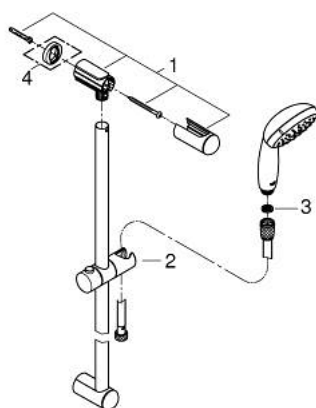

27 598 00E TEMPESTA 100 DOUCHESET 2 STRALEN

RESERVEONDERDELEN , augustus 2010 – nu

- 1: Glijstanghouder (Bestelnummer 48098000)
- 2: Glijstuk (Bestelnummer 48099000)
- 3: Zeef (Bestelnummer 0700200M)
- 4: Opvulplaatje (Bestelnummer 48051000)*

* Optionele accessoires