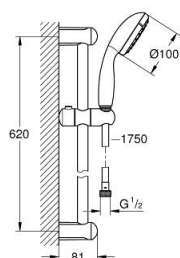

### PRODUCTOMSCHRIJVING

- Kleur: chroom
- bestaande uit:
  - handdouche Tempesta 100 II (27 597)
  - maximaal debiet (bij 3 bar): 5,7 l/min
  - glijstang 600 mm (27 523)
  - Relaxaflex-slang 1750 mm (28 154)
  - GROHE DreamSpray: optimaal straalpatroon
  - GROHE LongLife finish
  - GROHE SpeedClean antikalksysteem
  - Inner WaterGuide - binnenisolatie voor oppervlaktebescherming
  - ShockProof siliconen ring voorkomt beschadiging bij vallen