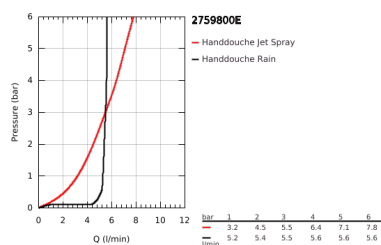

### PRODUCTOMSCHRIJVING

- Kleur: chroom
- bestaande uit:
  - handdouche Tempesta 100 II (27 597)
  - maximaal debiet (bij 3 bar): 5,7 l/min
  - glijstang 600 mm (27 523)
  - Relaxaflex-slang 1750 mm (28 154)
  - GROHE DreamSpray: optimaal straalpatroon
  - GROHE LongLife finish
  - GROHE SpeedClean antikalksysteem
  - Inner WaterGuide - binnenisolatie voor oppervlaktebescherming
  - ShockProof siliconen ring voorkomt beschadiging bij vallen