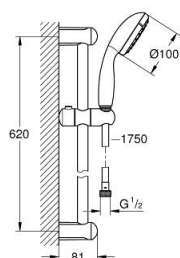

27 598 00E TEMPESTA 100 SET DE DOUCHE, 2 JETS

DESCRIPTION DU PRODUIT

- Couleur: chromé
- constitué de :
 - Douchette Tempesta 100 II (27 597)
 - débit maximal (à 3 bars) : 5,7 l/min
 - Barre de douche 600 mm (27 523)
 - - flexible Relexaflex 1750 mm (28 154)
- GROHE DreamSpray : répartition uniforme du flux entre tous les diffuseurs
- finition GROHE LongLife
- GROHE SpeedClean : le calcaire disparaît en un tour de main
- Inner WaterGuide - isolation intérieure pour la protection de la surface
- ShockProof anneau en silicone évite les dommages en cas de chute

27 598 00E TEMPESTA 100 SET DE DOUCHE, 2 JETS

PIÈCES DE RECHANGE, août 2010 – maintenant

1: Fixation murale (Numéro de commande 48098000)

2: Curseur (Numéro de commande 48099000)

3: Filtre (Numéro de commande 0700200M)

4: Cale d'épaisseur (Numéro de commande 48051000)*

* Accessoires optionels