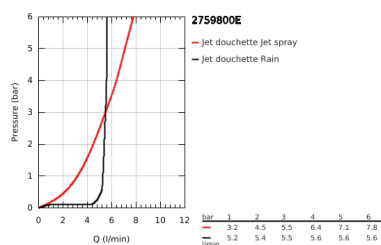

27 598 00E TEMPESTA 100 SET DE DOUCHE, 2 JETS

DESCRIPTION DU PRODUIT

- Couleur: chromé
- constitué de :
 - Douchette Tempesta 100 II (27 597)
 - débit maximal (à 3 bars) : 5,7 l/min
 - Barre de douche 600 mm (27 523)
 - - flexible Relexaflex 1750 mm (28 154)
- GROHE DreamSpray : répartition uniforme du flux entre tous les diffuseurs
- finition GROHE LongLife
- GROHE SpeedClean : le calcaire disparaît en un tour de main
- Inner WaterGuide - isolation intérieure pour la protection de la surface
- ShockProof anneau en silicone évite les dommages en cas de chute

27 598 00E TEMPESTA 100 SET DE DOUCHE, 2 JETS

PIÈCES DE RECHANGE, août 2010 – maintenant

1: Fixation murale (Numéro de commande 48098000)

2: Curseur (Numéro de commande 48099000)

3: Filtre (Numéro de commande 0700200M)