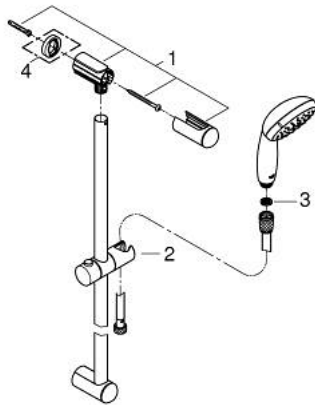

27 598 00E TEMPESTA 100 SET DE DOUCHE, 2 JETS

DESCRIPTION DU PRODUIT

- Couleur: chromé
- constitué de :
 - Douchette Tempesta 100 II (27 597)
 - débit maximal (à 3 bars) : 5,7 l/min
 - Barre de douche 600 mm (27 523)
 - - flexible Relexaflex 1750 mm (28 154)
- GROHE DreamSpray : répartition uniforme du flux entre tous les diffuseurs
- finition GROHE LongLife
- GROHE SpeedClean : le calcaire disparaît en un tour de main
- Inner WaterGuide - isolation intérieure pour la protection de la surface
- ShockProof anneau en silicone évite les dommages en cas de chute

27 598 00E TEMPESTA 100 SET DE DOUCHE, 2 JETS

PIÈCES DE RECHANGE, août 2010 – maintenant

1: Fixation murale (Numéro de commande 48098000)

2: Curseur (Numéro de commande 48099000)

3: Filtre (Numéro de commande 0700200M)

4: Cale d'épaisseur (Numéro de commande 48051000)*

* Accessoires optionels