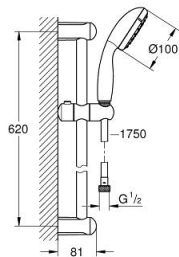

27 598 001 TEMPESTA 100 DOUCHESET 2 STRALEN

PRODUCTOMSCHRIJVING

- Kleur: chroom
- bestaande uit:
 - handdouche Tempesta 100 II (27 597)
 - glijstang 600 mm (27 523)
 - Relaxaflex-slang 1750 mm (28 154)
 - GROHE DreamSpray: optimaal straalpatroon
 - GROHE LongLife finish
 - GROHE SpeedClean antikalksysteem
 - Inner WaterGuide - binnenisolatie voor oppervlaktebescherming
 - ShockProof siliconen ring voorkomt beschadiging bij vallen
 - geschikt voor doorstroomgeiser

27 598 001 TEMPESTA 100 DOUCHESET 2 STRALEN

RESERVEONDERDELEN , juni 2013 – nu

1: Glijstanghouder (Bestelnummer 48092000)

2: Glijstuk (Bestelnummer 48093000)

3: Zeef (Bestelnummer 0700200M)

4: Opvulplaatje (Bestelnummer 48051000)*