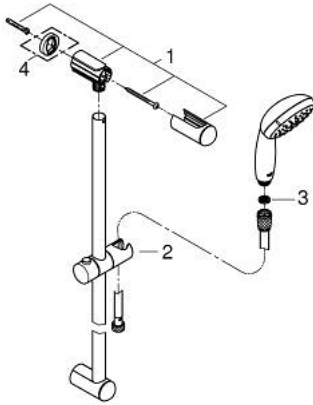

27 598 001 TEMPESTA 100 DOUCHESET 2 STRALEN

PRODUCTOMSCHRIJVING

- Kleur: chroom
- bestaande uit:
 - handdouche Tempesta 100 II (27 597)
 - glijstang 600 mm (27 523)
 - Relaxaflex-slang 1750 mm (28 154)
 - GROHE DreamSpray: optimaal straalpatroon
 - GROHE LongLife finish
 - GROHE SpeedClean antikalksysteem
 - Inner WaterGuide - binnenisolatie voor oppervlaktebescherming
 - ShockProof siliconen ring voorkomt beschadiging bij vallen
 - geschikt voor doorstroomgeiser

27 598 001 TEMPESTA 100 DOUCHESET 2 STRALEN

RESERVEONDERDELEN , juni 2013 – nu

1: Glijstanghouder (Bestelnummer 48092000)

2: Glijstuk (Bestelnummer 48093000)

3: Zeef (Bestelnummer 0700200M)

4: Opvulplaatje (Bestelnummer 48051000)*