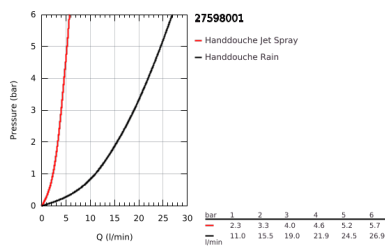

27 598 001 TEMPESTA 100 DOUCHESET 2 STRALEN

PRODUCTOMSCHRIJVING

- Kleur: chroom
- bestaande uit:
 - handdouche Tempesta 100 II (27 597)
 - glijstang 600 mm (27 523)
 - Relaxaflex-slang 1750 mm (28 154)
 - GROHE DreamSpray: optimaal straalpatroon
 - GROHE LongLife finish
 - GROHE SpeedClean antikalksysteem
 - Inner WaterGuide - binnenisolatie voor oppervlaktebescherming
 - ShockProof siliconen ring voorkomt beschadiging bij vallen
 - geschikt voor doorstroomgeiser