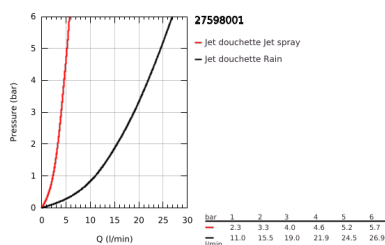

27 598 001 TEMPESTA 100 SET DE DOUCHE, 2 JETS

DESCRIPTION DU PRODUIT

- Couleur: chromé
- constitué de :
 - Douchette Tempesta 100 II (27 597)
 - Barre de douche 600 mm (27 523)
 - - flexible Relexaflex 1750 mm (28 154)
- GROHE DreamSpray : répartition uniforme du flux entre tous les diffuseurs
- finition GROHE LongLife
- GROHE SpeedClean : le calcaire disparaît en un tour de main
- Inner WaterGuide - isolation intérieure pour la protection de la surface
- ShockProof anneau en silicone évite les dommages en cas de chute
- convient pour les chauffe-eau instantanés