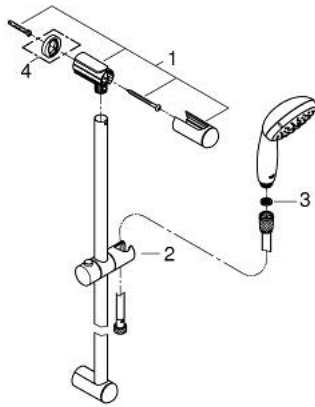

27 598 001 TEMPESTA 100 SET DE DOUCHE, 2 JETS

DESCRIPTION DU PRODUIT

- Couleur: chromé
- constitué de :
 - Douchette Tempesta 100 II (27 597)
 - Barre de douche 600 mm (27 523)
 - - flexible Relexaflex 1750 mm (28 154)
- GROHE DreamSpray : répartition uniforme du flux entre tous les diffuseurs
- finition GROHE LongLife
- GROHE SpeedClean : le calcaire disparaît en un tour de main
- Inner WaterGuide - isolation intérieure pour la protection de la surface
- ShockProof anneau en silicone évite les dommages en cas de chute
- convient pour les chauffe-eau instantanés

27 598 001 TEMPESTA 100 SET DE DOUCHE, 2 JETS

PIÈCES DE RECHANGE, juin 2013 – maintenant

1: Fixation murale (Numéro de commande 48092000)

2: Curseur (Numéro de commande 48093000)

3: Filtre (Numéro de commande 0700200M)

4: Cale d'épaisseur (Numéro de commande 48051000)*

* Accessoires optionels