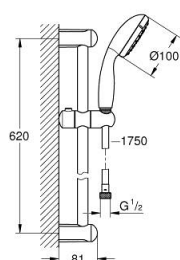

27 598 001 TEMPESTA 100 SET DE DOUCHE, 2 JETS

DESCRIPTION DU PRODUIT

- Couleur: chromé
- constitué de :
 - Douchette Tempesta 100 II (27 597)
 - Barre de douche 600 mm (27 523)
 - - flexible Relexaflex 1750 mm (28 154)
- GROHE DreamSpray : répartition uniforme du flux entre tous les diffuseurs
- finition GROHE LongLife
- GROHE SpeedClean : le calcaire disparaît en un tour de main
- Inner WaterGuide - isolation intérieure pour la protection de la surface
- ShockProof anneau en silicone évite les dommages en cas de chute
- convient pour les chauffe-eau instantanés

27 598 001 TEMPESTA 100 SET DE DOUCHE, 2 JETS

PIÈCES DE RECHANGE, juin 2013 – maintenant

1: Fixation murale (Numéro de commande 48092000)

2: Curseur (Numéro de commande 48093000)

3: Filtre (Numéro de commande 0700200M)

4: Cale d'épaisseur (Numéro de commande 48051000)*

* Accessoires optionels