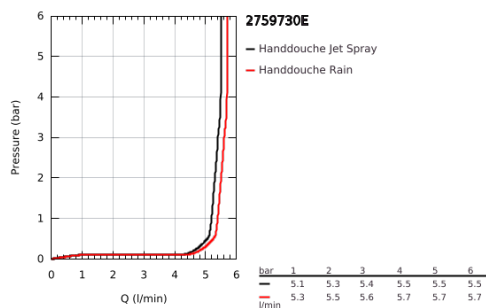

27 597 30E TEMPESTA 110 HANDDOUCHE 2 STRALEN

PRODUCTOMSCHRIJVING

- Kleur: chroom
 - Straalsoorten: Rain, Jet
 - maximale doorstroming (bij 3 bar): 5.6 l/min
 - GROHE EcoJoy - extra efficiënt watergebruik, perfecte waterstraal
 - GROHE SmartSwitch - eenvoudig aan de knop draaien voor de gewenste straal
 - GROHE DreamSpray: optimaal straalpatroon
 - GROHE LongLife finish
 - GROHE SpeedClean antikalksysteem
 - Inner WaterGuide - binnenisolatie voor oppervlaktebescherming
 - ShockProof siliconen ring voorkomt beschadiging bij vallen
 - universele bevestiging, passend voor alle standaard doucheslangen
 - minimum aangeraden druk 1,0 bar
 - geschikt voor doorstroomgeiser
-
- professionele versie

Pure Freude
an Wasser

27 597 30E TEMPESTA 110 HANDDOUCHE 2 STRALEN

RESERVEONDERDELEN , april 2020 – nu

1: Zeef (Bestelnummer 0700200M)