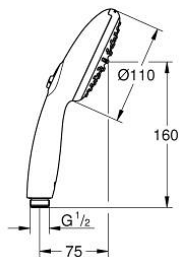

27 597 30E TEMPESTA 110 HANDDOUCHE 2 STRALEN

PRODUCTOMSCHRIJVING

- Kleur: chroom
 - Straalsoorten: Rain, Jet
 - maximale doorstroming (bij 3 bar): 5.6 l/min
 - GROHE EcoJoy - extra efficiënt watergebruik, perfecte waterstraal
 - GROHE SmartSwitch - eenvoudig aan de knop draaien voor de gewenste straal
 - GROHE DreamSpray: optimaal straalpatroon
 - GROHE LongLife finish
 - GROHE SpeedClean antikalksysteem
 - Inner WaterGuide - binnenisolatie voor oppervlaktebescherming
 - ShockProof siliconen ring voorkomt beschadiging bij vallen
 - universele bevestiging, passend voor alle standaard doucheslangen
 - minimum aangeraden druk 1,0 bar
 - geschikt voor doorstroomgeiser
-
- professionele versie

Pure Freude
an Wasser

27 597 30E TEMPESTA 110 HANDDOUCHE 2 STRALEN

RESERVEONDERDELEN , april 2020 – nu

1: Zeef (Bestelnummer 0700200M)