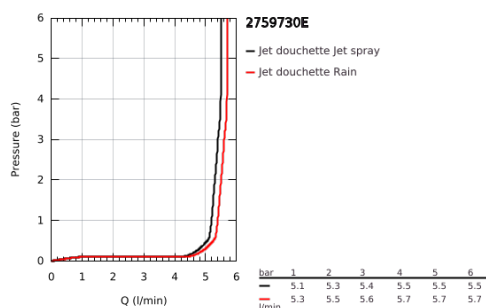

## 27 597 30E TEMPESTA 110 DOUCHE À MAIN 2 JETS

### DESCRIPTION DU PRODUIT

- Couleur: chromé
- Types de jet : Rain, Jet
- débit maximum (à 3 bar) : 5,6 l/min
- GROHE EcoJoy - utilisation très efficace de l'eau, écoulement parfait
- GROHE SmartSwitch - rotation aisée de la molette pour obtenir le jet de votre choix
- GROHE DreamSpray : répartition uniforme du flux entre tous les diffuseurs
- finition GROHE LongLife
- GROHE SpeedClean : le calcaire disparaît en un tour de main
- Inner WaterGuide - isolation intérieure pour la protection de la surface
- ShockProof anneau en silicone évite les dommages en cas de chute
- système de montage universel, s'adaptant à tous les flexibles de douche standard
- pression minimale recommandée 1,0 bar
- convient pour les chauffe-eau instantanés
- édition professionnelle