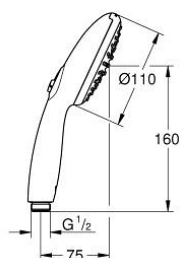

### DESCRIPTION DU PRODUIT

- Couleur: chromé
- Types de jet : Rain, Jet
- débit maximum (à 3 bar) : 5,6 l/min
- GROHE EcoJoy - utilisation très efficace de l'eau, écoulement parfait
- GROHE SmartSwitch - rotation aisée de la molette pour obtenir le jet de votre choix
- GROHE DreamSpray : répartition uniforme du flux entre tous les diffuseurs
- finition GROHE LongLife
- GROHE SpeedClean : le calcaire disparaît en un tour de main
- Inner WaterGuide - isolation intérieure pour la protection de la surface
- ShockProof anneau en silicone évite les dommages en cas de chute
- système de montage universel, s'adaptant à tous les flexibles de douche standard
- pression minimale recommandée 1,0 bar
- convient pour les chauffe-eau instantanés
- édition professionnelle

## 27 597 30E TEMPESTA 110 DOUCHE À MAIN 2 JETS

**PIÈCES DE RECHANGE**, avril 2020 – maintenant

1: Filtre (Numéro de commande 0700200M)