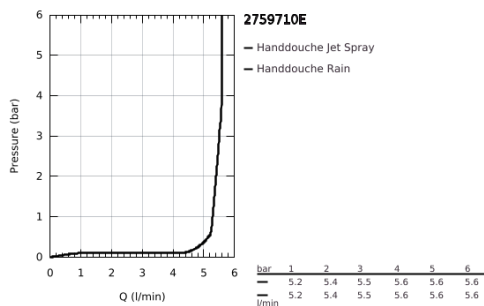

## 27 597 10E TEMPESTA 100 HANDDOUCHE 2 STRALEN

### PRODUCTOMSCHRIJVING

- Kleur: chroom
- Straalsoorten: Rain, Jet
- maximale doorstroming: 5,7 l/min.
- GROHE DreamSpray: optimaal straalpatroon
- GROHE LongLife finish
- GROHE SpeedClean antikalksysteem
- Inner WaterGuide - binnenisolatie voor oppervlaktebescherming
- ShockProof siliconen ring voorkomt beschadiging bij vallen