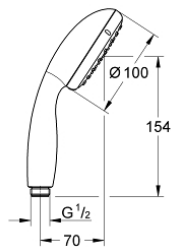

## 27 597 10E TEMPESTA 100 HANDDOUCHE 2 STRALEN

### PRODUCTOMSCHRIJVING

- Kleur: chroom
- Straalsoorten: Rain, Jet
- maximale doorstroming: 5,7 l/min.
- GROHE DreamSpray: optimaal straalpatroon
- GROHE LongLife finish
- GROHE SpeedClean antikalksysteem
- Inner WaterGuide - binnenisolatie voor oppervlaktebescherming
- ShockProof siliconen ring voorkomt beschadiging bij vallen