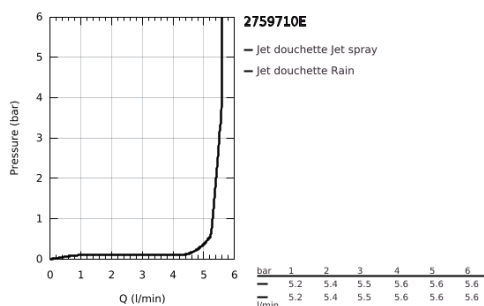

## 27 597 10E TEMPESTA 100 DOUCHE À MAIN 2 JETS

### DESCRIPTION DU PRODUIT

- Couleur: chromé
- Types de jet : Rain, Jet
- limiteur de débit 5,7 l/min
- GROHE DreamSpray : répartition uniforme du flux entre tous les diffuseurs
- finition GROHE LongLife
- GROHE SpeedClean : le calcaire disparaît en un tour de main
- Inner WaterGuide - isolation intérieure pour la protection de la surface
- ShockProof anneau en silicone évite les dommages en cas de chute