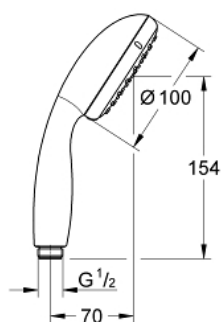

## 27 597 00E TEMPESTA 100 HANDDOUCHE 2 STRALEN

### PRODUCTOMSCHRIJVING

- Kleur: chroom
- Straalsoorten: Rain, Jet
- maximale doorstroming: 5,7 l/min.
- GROHE DreamSpray: optimaal straalpatroon
- GROHE LongLife finish
- GROHE SpeedClean antikalksysteem
- Inner WaterGuide - binnenisolatie voor oppervlaktebescherming
- ShockProof siliconen ring voorkomt beschadiging bij vallen