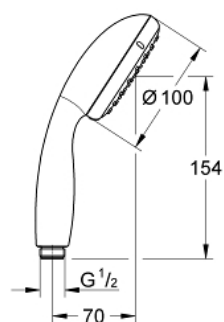

27 597 00E TEMPESTA 100 DOUCHE À MAIN 2 JETS

DESCRIPTION DU PRODUIT

- Couleur: chromé
- Types de jet : Rain, Jet
- limiteur de débit 5,7 l/min
- GROHE DreamSpray : répartition uniforme du flux entre tous les diffuseurs
- finition GROHE LongLife
- GROHE SpeedClean : le calcaire disparaît en un tour de main
- Inner WaterGuide - isolation intérieure pour la protection de la surface
- ShockProof anneau en silicone évite les dommages en cas de chute

27 597 00E **TEMPESTA 100 DOUCHE À MAIN 2 JETS**

PIÈCES DE RECHANGE, août 2010 – maintenant

1: Filtre (Numéro de commande 0700200M)