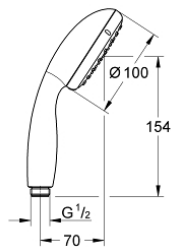

27 597 001 TEMPESTA 100 HANDDOUCHE 2 STRALEN

PRODUCTOMSCHRIJVING

- Kleur: chroom
- Straalsoorten: Rain, Jet
- GROHE DreamSpray: optimaal straalpatroon
- GROHE LongLife finish
- GROHE SpeedClean antikalksysteem
- Inner WaterGuide - binnenisolatie voor oppervlaktebescherming
- ShockProof siliconen ring voorkomt beschadiging bij vallen
- universele bevestiging, passend voor alle standaard doucheslangen
- geschikt voor doorstroomgeiser

Pure Freude
an Wasser

27 597 001 TEMPESTA 100 HANDDOUCHE 2 STRALEN

RESERVEONDERDELEN, juni 2013 – nu

1: Zeef (Bestelnummer 0700200M)