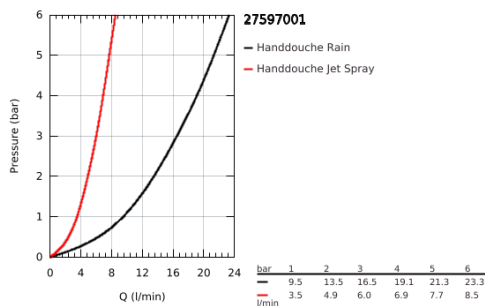

27 597 001 TEMPESTA 100 HANDDOUCHE 2 STRALEN

PRODUCTOMSCHRIJVING

- Kleur: chroom
- Straalsoorten: Rain, Jet
- GROHE DreamSpray: optimaal straalpatroon
- GROHE LongLife finish
- GROHE SpeedClean antikalksysteem
- Inner WaterGuide - binnenisolatie voor oppervlaktebescherming
- ShockProof siliconen ring voorkomt beschadiging bij vallen
- universele bevestiging, passend voor alle standaard doucheslangen
- geschikt voor doorstroomgeiser

Pure Freude
an Wasser

27 597 001 TEMPESTA 100 HANDDOUCHE 2 STRALEN

RESERVEONDERDELEN, juni 2013 – nu

1: Zeef (Bestelnummer 0700200M)