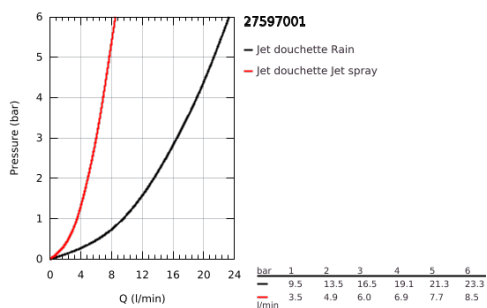

27 597 001 TEMPESTA 100 DOUCHE À MAIN 2 JETS

DESCRIPTION DU PRODUIT

- Couleur: chromé
- Types de jet : Rain, Jet
- GROHE DreamSpray : répartition uniforme du flux entre tous les diffuseurs
- finition GROHE LongLife
- GROHE SpeedClean : le calcaire disparaît en un tour de main
- Inner WaterGuide - isolation intérieure pour la protection de la surface
- ShockProof anneau en silicone évite les dommages en cas de chute
- système de montage universel, s'adaptant à tous les flexibles de douche standard
- convient pour les chauffe-eau instantanés

27 597 001 TEMPESTA 100 DOUCHE À MAIN 2 JETS

PIÈCES DE RECHANGE, juin 2013 – maintenant

1: Filtre (Numéro de commande 0700200M)