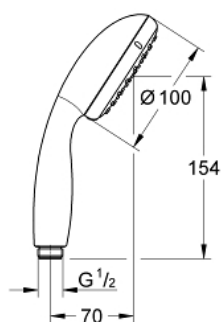

27 597 000 TEMPESTA 100 DOUCHE À MAIN 2 JETS

DESCRIPTION DU PRODUIT

- Couleur: chromé
- Types de jet : Rain, Jet
- GROHE DreamSpray : répartition uniforme du flux entre tous les diffuseurs
- finition GROHE LongLife
- GROHE SpeedClean : le calcaire disparaît en un tour de main
- Inner WaterGuide - isolation intérieure pour la protection de la surface
- ShockProof anneau en silicone évite les dommages en cas de chute
- système de montage universel, s'adaptant à tous les flexibles de douche standard
- convient pour les chauffe-eau instantanés

27 597 000 TEMPESTA 100 DOUCHE À MAIN 2 JETS

PIÈCES DE RECHANGE, mai 2011 – maintenant

1: Filtre (Numéro de commande 0700200M)