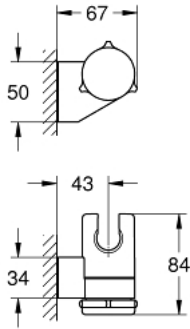

27 595 001 TEMPESTA WANDDOUCHEHOUDER

PRODUCTOMSCHRIJVING

- Kleur: chroom
- verstelbaar
- GROHE LongLife finish
- professionele versie

27 595 001 TEMPESTA WANDDOUCHEHOUDER

RESERVEONDERDELEN , april 2020 – nu

1: Afdekkap

(Bestelnummer 1029380000)