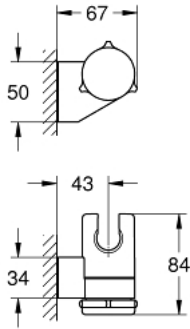

27 595 000 TEMPESTA WANDDOUCHEHOUDER

PRODUCTOMSCHRIJVING

- Kleur: chroom
- verstelbaar
- GROHE LongLife finish

27 595 000 TEMPESTA WANDDOUCHEHOUDER

RESERVEONDERDELEN , augustus 2010 – nu

1: Afdekkapje (Bestelnummer 45652P00)