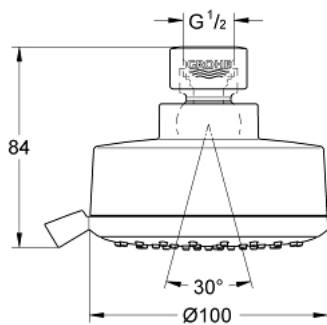

## 27 591 001 TEMPESTA COSMOPOLITAN 100 HOOFDDOUCHE 4 STRAALSOORTEN

### PRODUCTOMSCHRIJVING

- Kleur: chroom
- Straalsoorten: GROHE Rain O<sup>2</sup>, Rain, Massage, Jet
- maximale doorstroming (bij 3 bar): 8 l/min
- kogelgewricht met draaihoek ± 15°
- aansluiting 1/2"
- GROHE EcoJoy waterbesparende technologie
- GROHE DreamSpray: optimaal straalpatroon
- GROHE LongLife finish
- GROHE SpeedClean antikalksysteem
- Inner WaterGuide - binnenisolatie voor oppervlaktebescherming

## 27 591 001 TEMPESTA COSMOPOLITAN 100 HOOFDDOUCHE 4 STRAALSOORTEN

**RESERVEONDERDELEN** , maart 2017 – nu

1: Dichting Ø18,5 x Ø12 x 2 (Bestelnummer 0138900M)

2: Zeef (Bestelnummer 48007000)