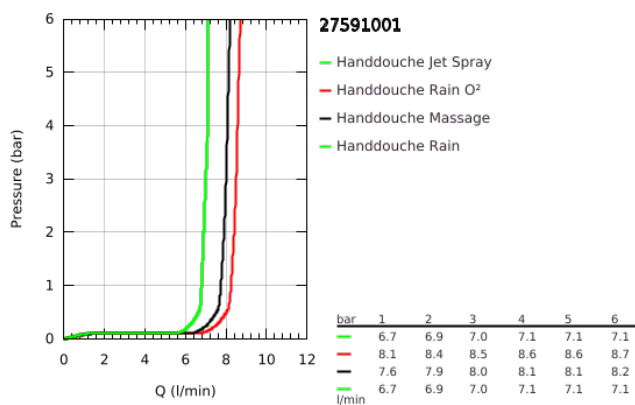

## 27 591 001 TEMPESTA COSMOPOLITAN 100 HOOFDDOUCHE 4 STRAALSOORTEN

### PRODUCTOMSCHRIJVING

- Kleur: chroom
- Straalsoorten: GROHE Rain O<sup>2</sup>, Rain, Massage, Jet
- maximale doorstroming (bij 3 bar): 8 l/min
- kogelgewricht met draaihoek ± 15°
- aansluiting 1/2"
- GROHE EcoJoy waterbesparende technologie
- GROHE DreamSpray: optimaal straalpatroon
- GROHE LongLife finish
- GROHE SpeedClean antikalksysteem
- Inner WaterGuide - binnenisolatie voor oppervlaktebescherming

## 27 591 001 TEMPESTA COSMOPOLITAN 100 HOOFDDOUCHE 4 STRAALSOORTEN

**RESERVEONDERDELEN** , maart 2017 – nu

1: Dichting Ø18,5 x Ø12 x 2 (Bestelnummer 0138900M)

2: Zeef (Bestelnummer 48007000)