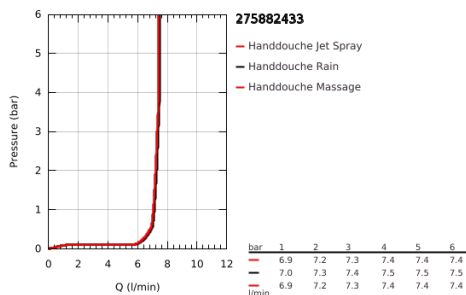

## 27 588 243 3 TEMPESTA CUBE 110 BADSET 3 STRALEN

### PRODUCTOMSCHRIJVING

- Kleur: matte black
- bestaande uit:
  - handdouche Tempesta Cube 110
  - Straalsoorten: Jet/Rain/Massage
  - maximaal doorstroming (bij 3 bar): 7,4 l/min
  - wanddouchehouder Tempesta, niet verstelbaar (28 605)
  - doucheslang Relaxaflex 1500 mm 1/2" x 1/2"
  - GROHE EcoJoy waterbesparende technologie
  - GROHE SmartSwitch - eenvoudig aan de knop draaien voor de gewenste straal
  - GROHE DreamSpray: optimaal straalpatroon
  - GROHE SpeedClean antikalksysteem
  - Inner WaterGuide - binnenisolatie voor oppervlaktebescherming
  - ShockProof siliconen ring voorkomt beschadiging bij vallen
  - minimum aangeraden druk 1,0 bar
  - geschikt voor doorstroomgeiser
- professionele versie