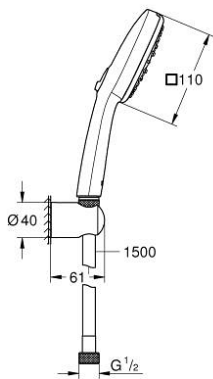

## 27 588 243 3 TEMPESTA CUBE 110 BADSET 3 STRALEN

### PRODUCTOMSCHRIJVING

- Kleur: matte black
- bestaande uit:
  - handdouche Tempesta Cube 110
  - Straalsoorten: Jet/Rain/Massage
  - maximaal doorstroming (bij 3 bar): 7,4 l/min
  - wanddouchehouder Tempesta, niet verstelbaar (28 605)
  - doucheslang Relaxaflex 1500 mm 1/2" x 1/2"
  - GROHE EcoJoy waterbesparende technologie
  - GROHE SmartSwitch - eenvoudig aan de knop draaien voor de gewenste straal
  - GROHE DreamSpray: optimaal straalpatroon
  - GROHE SpeedClean antikalksysteem
  - Inner WaterGuide - binnenisolatie voor oppervlaktebescherming
  - ShockProof siliconen ring voorkomt beschadiging bij vallen
  - minimum aangeraden druk 1,0 bar
  - geschikt voor doorstroomgeiser
- professionele versie

## 27 588 243 3 TEMPESTA CUBE 110 BADSET 3 STRALEN

RESERVEONDERDELEN , november 2023 – nu

1: Zeef (Bestelnummer 0700200M)