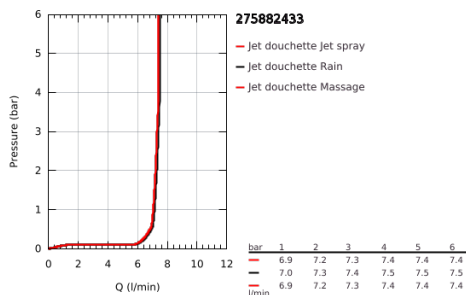

## 27 588 243 3 TEMPESTA CUBE 110 SET DE BAIN, 3 JETS

### DESCRIPTION DU PRODUIT

- Couleur: matte black
- constitué de :
  - douchette Tempesta Cube 110
  - 3 jets : massant, concentré, pluie
  - débit maximum (à 3 bar) : 7,4 l/min
- support de douche mural Tempesta, non réglable (28 605)
- flexible de douche Relaxaflex 1500 mm 1/2" x 1/2"
- GROHE EcoJoy technologie d'économie d'eau
- GROHE SmartSwitch - rotation aisée de la molette pour obtenir le jet de votre choix
- GROHE DreamSpray : répartition uniforme du flux entre tous les diffuseurs
- GROHE SpeedClean : le calcaire disparaît en un tour de main
- Inner WaterGuide - isolation intérieure pour la protection de la surface
- ShockProof anneau en silicone évite les dommages en cas de chute
- pression minimale recommandée 1,0 bar
- convient pour les chauffe-eau instantanés
- édition professionnelle