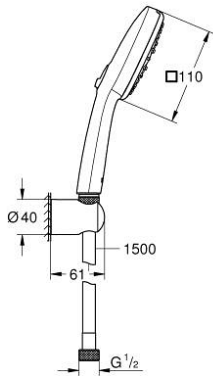

## 27 588 243 3 TEMPESTA CUBE 110 SET DE BAIN, 3 JETS

### DESCRIPTION DU PRODUIT

- Couleur: matte black
- constitué de :
  - douchette Tempesta Cube 110
  - 3 jets : massant, concentré, pluie
  - débit maximum (à 3 bar) : 7,4 l/min
- support de douche mural Tempesta, non réglable (28 605)
- flexible de douche Relaxaflex 1500 mm 1/2" x 1/2"
- GROHE EcoJoy technologie d'économie d'eau
- GROHE SmartSwitch - rotation aisée de la molette pour obtenir le jet de votre choix
- GROHE DreamSpray : répartition uniforme du flux entre tous les diffuseurs
- GROHE SpeedClean : le calcaire disparaît en un tour de main
- Inner WaterGuide - isolation intérieure pour la protection de la surface
- ShockProof anneau en silicone évite les dommages en cas de chute
- pression minimale recommandée 1,0 bar
- convient pour les chauffe-eau instantanés
- édition professionnelle

## 27 588 243 3 TEMPESTA CUBE 110 SET DE BAIN, 3 JETS

**PIÈCES DE RECHANGE**, novembre 2023 – maintenant

1: Filtre (Numéro de commande 0700200M)