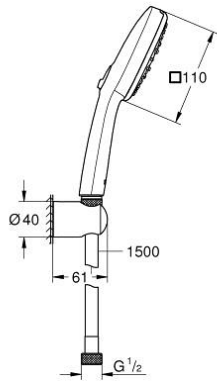

## 27 588 003 TEMPESTA CUBE 110 BADSET 3 STRALEN

### PRODUCTOMSCHRIJVING

- Kleur: chroom
- bestaande uit:
  - handdouche Tempesta Cube 110 (27 574)
  - Straalsoorten: Jet/Rain/Massage
  - maximaal doorstroming (bij 3 bar): 7,4 l/min
  - wanddouchehouder Tempesta, niet verstelbaar (28 605)
  - doucheslang 1500 mm (28 151)
  - GROHE EcoJoy waterbesparende technologie
  - GROHE SmartSwitch - eenvoudig aan de knop draaien voor de gewenste straal
  - GROHE DreamSpray: optimaal straalpatroon
  - GROHE LongLife finish
  - GROHE SpeedClean antikalksysteem
  - Inner WaterGuide - binnenisolatie voor oppervlaktebescherming
  - ShockProof siliconen ring voorkomt beschadiging bij vallen
  - minimum aangeraden druk 1,0 bar
  - geschikt voor doorstroomgeiser
- professionele versie

## 27 588 003 TEMPESTA CUBE 110 BADSET 3 STRALEN

RESERVEONDERDELEN , november 2021 – nu

1: Zeef (Bestelnummer 0700200M)