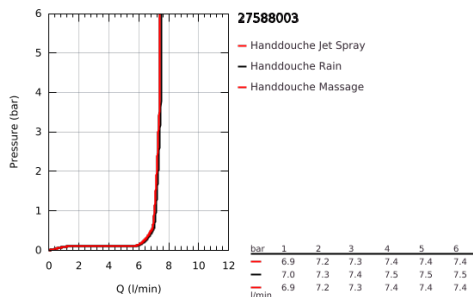

## 27 588 003 TEMPESTA CUBE 110 BADSET 3 STRALEN

### PRODUCTOMSCHRIJVING

- Kleur: chroom
- bestaande uit:
  - handdouche Tempesta Cube 110 (27 574)
  - Straalsoorten: Jet/Rain/Massage
  - maximaal doorstroming (bij 3 bar): 7,4 l/min
  - wanddouchehouder Tempesta, niet verstelbaar (28 605)
  - doucheslang 1500 mm (28 151)
  - GROHE EcoJoy waterbesparende technologie
  - GROHE SmartSwitch - eenvoudig aan de knop draaien voor de gewenste straal
  - GROHE DreamSpray: optimaal straalpatroon
  - GROHE LongLife finish
  - GROHE SpeedClean antikalksysteem
  - Inner WaterGuide - binnenisolatie voor oppervlaktebescherming
  - ShockProof siliconen ring voorkomt beschadiging bij vallen
  - minimum aangeraden druk 1,0 bar
  - geschikt voor doorstroomgeiser
- professionele versie