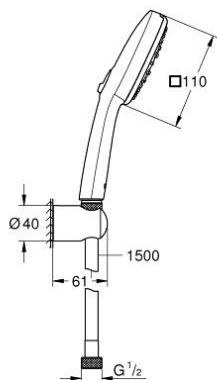

27 588 003 TEMPESTA CUBE 110 SET DE BAIN, 3 JETS

DESCRIPTION DU PRODUIT

- Couleur: chromé
- constitué de :
 - douche à main Tempesta Cube 110 (27 574)
 - 3 jets : massant, concentré, pluie
 - débit maximum (à 3 bar) : 7,4 l/min
 - support de douche mural Tempesta, non réglable (28 605)
 - - flexible de douche 1500 mm (28 151)
- GROHE EcoJoy technologie d'économie d'eau
- GROHE SmartSwitch - rotation aisée de la molette pour obtenir le jet de votre choix
- GROHE DreamSpray : répartition uniforme du flux entre tous les diffuseurs
- finition GROHE LongLife
- GROHE SpeedClean : le calcaire disparaît en un tour de main
- Inner WaterGuide - isolation intérieure pour la protection de la surface
- ShockProof anneau en silicone évite les dommages en cas de chute
- pression minimale recommandée 1,0 bar
- convient pour les chauffe-eau instantanés
- édition professionnelle

27 588 003 TEMPESTA CUBE 110 SET DE BAIN, 3 JETS

PIÈCES DE RECHANGE, novembre 2021 – maintenant

1: Filtre (Numéro de commande 0700200M)