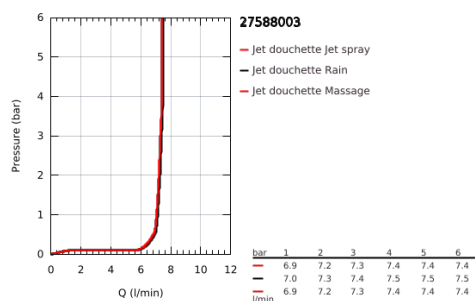

27 588 003 TEMPESTA CUBE 110 SET DE BAIN, 3 JETS

DESCRIPTION DU PRODUIT

- Couleur: chromé
- constitué de :
 - douche à main Tempesta Cube 110 (27 574)
 - 3 jets : massant, concentré, pluie
 - débit maximum (à 3 bar) : 7,4 l/min
 - support de douche mural Tempesta, non réglable (28 605)
 - - flexible de douche 1500 mm (28 151)
- GROHE EcoJoy technologie d'économie d'eau
- GROHE SmartSwitch - rotation aisée de la molette pour obtenir le jet de votre choix
- GROHE DreamSpray : répartition uniforme du flux entre tous les diffuseurs
- finition GROHE LongLife
- GROHE SpeedClean : le calcaire disparaît en un tour de main
- Inner WaterGuide - isolation intérieure pour la protection de la surface
- ShockProof anneau en silicone évite les dommages en cas de chute
- pression minimale recommandée 1,0 bar
- convient pour les chauffe-eau instantanés
- édition professionnelle

27 588 003 TEMPESTA CUBE 110 SET DE BAIN, 3 JETS

PIÈCES DE RECHANGE, novembre 2021 – maintenant

1: Filtre (Numéro de commande 0700200M)