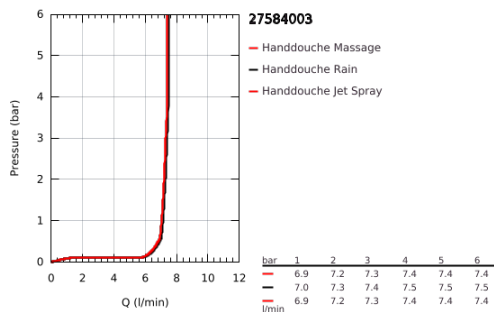

27 584 003 TEMPESTA CUBE 110 BADSET 3 STRALEN

PRODUCTOMSCHRIJVING

- Kleur: chroom
- bestaande uit:
 - handdouche Tempesta Cube 110 (27 574)
 - Straalsoorten: Jet/Rain/Massage
 - maximaal doorstroming (bij 3 bar): 7,4 l/min
 - wanddouchehouder Tempesta, verstelbaar (27 595)
 - Relaxflex-slang 1750 mm (28 154)
 - GROHE EcoJoy waterbesparende technologie
 - GROHE SmartSwitch - eenvoudig aan de knop draaien voor de gewenste straal
 - GROHE DreamSpray: optimaal straalpatroon
 - GROHE LongLife finish
 - GROHE SpeedClean antikalksysteem
 - Inner WaterGuide - binnenisolatie voor oppervlaktebescherming
 - ShockProof siliconen ring voorkomt beschadiging bij vallen
 - minimum aangeraden druk 1,0 bar
 - geschikt voor doorstroomgeiser
- professionele versie

27 584 003 **TEMPESTA CUBE 110 BADSET 3 STRALEN**

RESERVEONDERDELEN , november 2021 – nu

1: Zeef (Bestelnummer 0700200M)

2: Afdekkap

(Bestelnummer 1029380000)