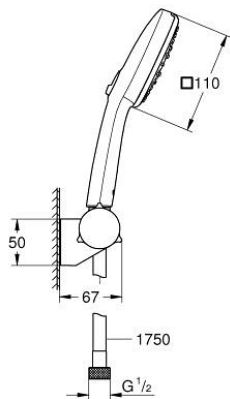

27 584 003 TEMPESTA CUBE 110 BADSET 3 STRALEN

PRODUCTOMSCHRIJVING

- Kleur: chroom
- bestaande uit:
 - handdouche Tempesta Cube 110 (27 574)
 - Straalsoorten: Jet/Rain/Massage
 - maximaal doorstroming (bij 3 bar): 7,4 l/min
 - wanddouchehouder Tempesta, verstelbaar (27 595)
 - Relaxflex-slang 1750 mm (28 154)
 - GROHE EcoJoy waterbesparende technologie
 - GROHE SmartSwitch - eenvoudig aan de knop draaien voor de gewenste straal
 - GROHE DreamSpray: optimaal straalpatroon
 - GROHE LongLife finish
 - GROHE SpeedClean antikalksysteem
 - Inner WaterGuide - binnenisolatie voor oppervlaktebescherming
 - ShockProof siliconen ring voorkomt beschadiging bij vallen
 - minimum aangeraden druk 1,0 bar
 - geschikt voor doorstroomgeiser
- professionele versie

27 584 003 **TEMPESTA CUBE 110 BADSET 3 STRALEN**

RESERVEONDERDELEN , november 2021 – nu

1: Zeef (Bestelnummer 0700200M)

2: Afdekkap

(Bestelnummer 1029380000)