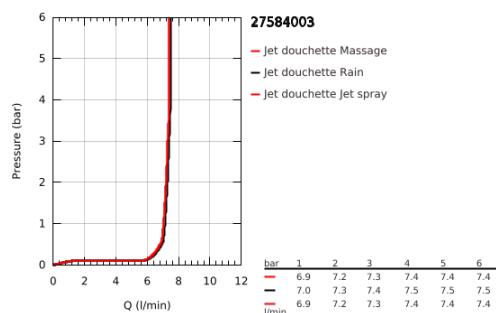

27 584 003 TEMPESTA CUBE 110 SET DE BAIN, 3 JETS

DESCRIPTION DU PRODUIT

- Couleur: chromé
- constitué de :
 - douche à main Tempesta Cube 110 (27 574)
 - 3 jets : massant, concentré, pluie
 - débit maximum (à 3 bar) : 7,4 l/min
 - support de douche mural Tempesta, réglable (27 595)
 - - flexible Relaxaflex 1750 mm (28 154)
- GROHE EcoJoy technologie d'économie d'eau
- GROHE SmartSwitch - rotation aisée de la molette pour obtenir le jet de votre choix
- GROHE DreamSpray : répartition uniforme du flux entre tous les diffuseurs
- finition GROHE LongLife
- GROHE SpeedClean : le calcaire disparaît en un tour de main
- Inner WaterGuide - isolation intérieure pour la protection de la surface
- ShockProof anneau en silicone évite les dommages en cas de chute
- pression minimale recommandée 1,0 bar
- convient pour les chauffe-eau instantanés
- édition professionnelle

27 584 003 TEMPESTA CUBE 110 SET DE BAIN, 3 JETS

PIÈCES DE RECHANGE, novembre 2021 – maintenant

1: Filtre (Numéro de commande 0700200M)

2: Capuchon de recouvrement (Numéro de commande 1029380000)