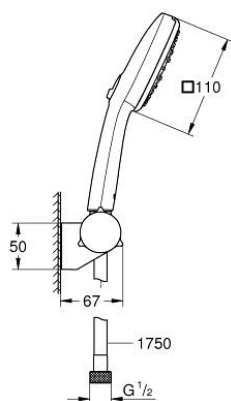

27 584 003 TEMPESTA CUBE 110 SET DE BAIN, 3 JETS

DESCRIPTION DU PRODUIT

- Couleur: chromé
- constitué de :
 - douche à main Tempesta Cube 110 (27 574)
 - 3 jets : massant, concentré, pluie
 - débit maximum (à 3 bar) : 7,4 l/min
 - support de douche mural Tempesta, réglable (27 595)
 - - flexible Relaxaflex 1750 mm (28 154)
- GROHE EcoJoy technologie d'économie d'eau
- GROHE SmartSwitch - rotation aisée de la molette pour obtenir le jet de votre choix
- GROHE DreamSpray : répartition uniforme du flux entre tous les diffuseurs
- finition GROHE LongLife
- GROHE SpeedClean : le calcaire disparaît en un tour de main
- Inner WaterGuide - isolation intérieure pour la protection de la surface
- ShockProof anneau en silicone évite les dommages en cas de chute
- pression minimale recommandée 1,0 bar
- convient pour les chauffe-eau instantanés
- édition professionnelle

27 584 003 TEMPESTA CUBE 110 SET DE BAIN, 3 JETS

PIÈCES DE RECHANGE, novembre 2021 – maintenant

1: Filtre (Numéro de commande 0700200M)

2: Capuchon de recouvrement (Numéro de commande 1029380000)