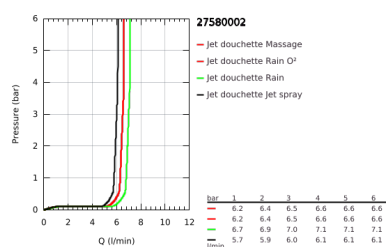

27 580 002 TEMPESTA COSMOPOLITAN 100 SET DE DOUCHE, 4 JETS

DESCRIPTION DU PRODUIT

- Couleur: chromé
- constitué de :
 - douchette Tempesta Cosmopolitan 100 (27 575)
 - Barre de douche 600 mm (27 521)
 - - flexible Relexaflex 1750 mm (28 154)
- GROHE EcoJoy limiteur de débit 9,5 l/min
- GROHE DreamSpray : répartition uniforme du flux entre tous les diffuseurs
- finition GROHE LongLife
- GROHE SpeedClean : le calcaire disparaît en un tour de main
- Inner WaterGuide - isolation intérieure pour la protection de la surface

27 580 002 TEMPESTA COSMOPOLITAN 100 SET DE DOUCHE, 4 JETS

PIÈCES DE RECHANGE, mars 2017 – maintenant

1: Fixation murale (Numéro de commande 48095000)

2: Curseur (Numéro de commande 12140000)

3: Filtre (Numéro de commande 0700200M)