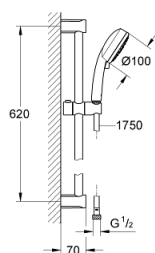

27 580 002 TEMPESTA COSMOPOLITAN 100 SET DE DOUCHE, 4 JETS

DESCRIPTION DU PRODUIT

- Couleur: chromé
- constitué de :
 - douchette Tempesta Cosmopolitan 100 (27 575)
 - Barre de douche 600 mm (27 521)
 - - flexible Relexaflex 1750 mm (28 154)
- GROHE EcoJoy limiteur de débit 9,5 l/min
- GROHE DreamSpray : répartition uniforme du flux entre tous les diffuseurs
- finition GROHE LongLife
- GROHE SpeedClean : le calcaire disparaît en un tour de main
- Inner WaterGuide - isolation intérieure pour la protection de la surface

27 580 002 TEMPESTA COSMOPOLITAN 100 SET DE DOUCHE, 4 JETS

PIÈCES DE RECHANGE, mars 2017 – maintenant

1: Fixation murale (Numéro de commande 48095000)

2: Curseur (Numéro de commande 12140000)

3: Filtre (Numéro de commande 0700200M)

4: Cale d'épaisseur (Numéro de commande 48051000)*

* Accessoires optionels