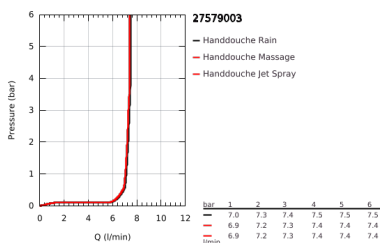

### PRODUCTOMSCHRIJVING

- Kleur: chroom
- bestaande uit:
  - handdouche Tempesta Cube 110 (27 574)
  - Straalsoorten: Jet/Rain/Massage
  - maximaal doorstroming (bij 3 bar): 7,4 l/min
  - glijstang 600 mm (27 523)
  - Relaxflex-slang 1750 mm (28 154)
  - GROHE EcoJoy waterbesparende technologie
  - GROHE SmartSwitch - eenvoudig aan de knop draaien voor de gewenste straal
  - GROHE DreamSpray: optimaal straalpatroon
  - GROHE LongLife finish
  - Flexible Installation - verstelbare bovenste bevestiging voor bestaande boorgaten
  - verstelbare glijder (douchehouder draaien en glijden)
  - GROHE SpeedClean antikalksysteem
  - Inner WaterGuide - binnenisolatie voor oppervlaktebescherming
  - ShockProof siliconen ring voorkomt beschadiging bij vallen
  - geschikt voor doorstroomgeiser
- professionele versie