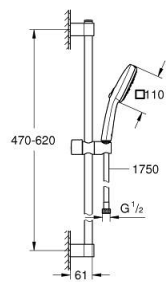

## 27 579 003 TEMPESTA CUBE 110 DOUCHESET 3 STRALEN

### PRODUCTOMSCHRIJVING

- Kleur: chroom
- bestaande uit:
  - handdouche Tempesta Cube 110 (27 574)
  - Straalsoorten: Jet/Rain/Massage
  - maximaal doorstroming (bij 3 bar): 7,4 l/min
  - glijstang 600 mm (27 523)
  - Relaxflex-slang 1750 mm (28 154)
  - GROHE EcoJoy waterbesparende technologie
  - GROHE SmartSwitch - eenvoudig aan de knop draaien voor de gewenste straal
  - GROHE DreamSpray: optimaal straalpatroon
  - GROHE LongLife finish
  - Flexible Installation - verstelbare bovenste bevestiging voor bestaande boorgaten
  - verstelbare glijder (douchehouder draaien en glijden)
  - GROHE SpeedClean antikalksysteem
  - Inner WaterGuide - binnenisolatie voor oppervlaktebescherming
  - ShockProof siliconen ring voorkomt beschadiging bij vallen
  - geschikt voor doorstroomgeiser
- professionele versie