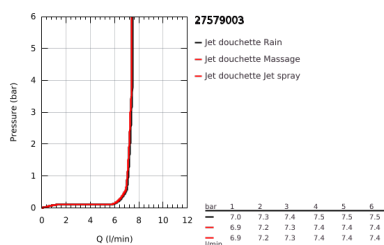

27 579 003 TEMPESTA CUBE 110 SET DE DOUCHE, 3 JETS

DESCRIPTION DU PRODUIT

- Couleur: chromé
- constitué de :
- douche à main Tempesta Cube 110 (27 574)
- 3 jets : massant, concentré, pluie
- débit maximum (à 3 bar) : 7,4 l/min
- Barre de douche 600 mm (27 523)
- - flexible Relexaflex 1750 mm (28 154)
- GROHE EcoJoy technologie d'économie d'eau
- GROHE SmartSwitch - rotation aisée de la molette pour obtenir le jet de votre choix
- GROHE DreamSpray : répartition uniforme du flux entre tous les diffuseurs
- finition GROHE LongLife
- Flexible Installation : fixation supérieure réglable en hauteur pour ajustement sur des trous existants
- curseur réglable (support de douche pivotant et coulissant)
- GROHE SpeedClean : le calcaire disparaît en un tour de main
- Inner WaterGuide - isolation intérieure pour la protection de la surface
- ShockProof anneau en silicone évite les dommages en cas de chute
- convient pour les chauffe-eau instantanés
- édition professionnelle

27 579 003 TEMPESTA CUBE 110 SET DE DOUCHE, 3 JETS

PIÈCES DE RECHANGE, novembre 2021 – maintenant

1: Fixation murale (Numéro de commande 48607000)

2: Curseur (Numéro de commande 48609000)

3: Fixation murale (Numéro de commande 48608000)

4: Filtre (Numéro de commande 0700200M)

5: Cale d'épaisseur (Numéro de commande 48543001)*

* Accessoires optionels