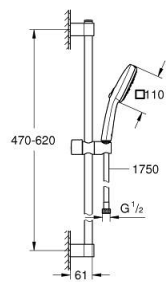

27 579 003 TEMPESTA CUBE 110 SET DE DOUCHE, 3 JETS

DESCRIPTION DU PRODUIT

- Couleur: chromé
- constitué de :
- douche à main Tempesta Cube 110 (27 574)
- 3 jets : massant, concentré, pluie
- débit maximum (à 3 bar) : 7,4 l/min
- Barre de douche 600 mm (27 523)
- - flexible Relexaflex 1750 mm (28 154)
- GROHE EcoJoy technologie d'économie d'eau
- GROHE SmartSwitch - rotation aisée de la molette pour obtenir le jet de votre choix
- GROHE DreamSpray : répartition uniforme du flux entre tous les diffuseurs
- finition GROHE LongLife
- Flexible Installation : fixation supérieure réglable en hauteur pour ajustement sur des trous existants
- curseur réglable (support de douche pivotant et coulissant)
- GROHE SpeedClean : le calcaire disparaît en un tour de main
- Inner WaterGuide - isolation intérieure pour la protection de la surface
- ShockProof anneau en silicone évite les dommages en cas de chute
- convient pour les chauffe-eau instantanés
- édition professionnelle

27 579 003 TEMPESTA CUBE 110 SET DE DOUCHE, 3 JETS

PIÈCES DE RECHANGE, novembre 2021 – maintenant

1: Fixation murale (Numéro de commande 48607000)

2: Curseur (Numéro de commande 48609000)

3: Fixation murale (Numéro de commande 48608000)

4: Filtre (Numéro de commande 0700200M)

5: Cale d'épaisseur (Numéro de commande 48543001)*

* Accessoires optionels