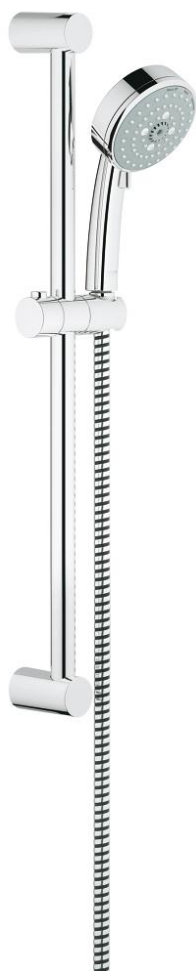

## 27 579 001 TEMPESTA COSMOPOLITAN 100 DOUCHESET 3 STRALEN

### PRODUCTOMSCHRIJVING

- Kleur: chroom
- bestaande uit:
  - handdouche Tempesta Cosmopolitan 100 (27 574)
  - glijstang 600 mm (27 521)
  - Relexaflex-slang 1750 mm (28 154)
- GROHE EcoJoy maximale doorstroming 9,5 l/min
- GROHE DreamSpray: optimaal straalpatroon
- GROHE LongLife finish
- GROHE SpeedClean antikalksysteem
- Inner WaterGuide - binnenisolatie voor oppervlaktebescherming

## 27 579 001 TEMPESTA COSMOPOLITAN 100 DOUCHESET 3 STRALEN

**RESERVEONDERDELEN**, december 2012 – nu

1: Glijstanghouder (Bestelnummer 48095000)

2: Glijstuk (Bestelnummer 12140000)

3: Zeef (Bestelnummer 0700200M)

4: Opvulplaatje (Bestelnummer 48051000)\*

\* Optionele accessoires