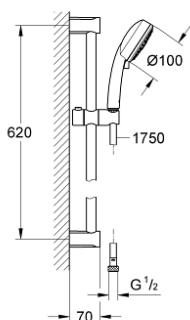

### PRODUCTOMSCHRIJVING

- Kleur: chroom
- bestaande uit:
  - handdouche Tempesta Cosmopolitan 100 (27 574)
  - glijstang 600 mm (27 521)
  - Relexaflex-slang 1750 mm (28 154)
- GROHE EcoJoy maximale doorstroming 9,5 l/min
- GROHE DreamSpray: optimaal straalpatroon
- GROHE LongLife finish
- GROHE SpeedClean antikalksysteem
- Inner WaterGuide - binnenisolatie voor oppervlaktebescherming

4: Opvulplaatje (Bestelnummer 48051000)\*

\* Optionele accessoires