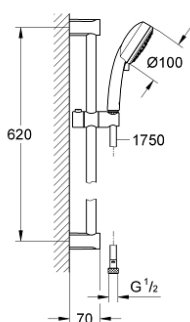

### DESCRIPTION DU PRODUIT

- Couleur: chromé
- constitué de :
  - Douche à main Tempesta Cosmopolitan 100 (27 574)
  - Barre de douche 600 mm (27 521)
  - - flexible Relexaflex 1750 mm (28 154)
  - GROHE EcoJoy limiteur de débit 9,5 l/min
  - GROHE DreamSpray : répartition uniforme du flux entre tous les diffuseurs
  - finition GROHE LongLife
  - GROHE SpeedClean : le calcaire disparaît en un tour de main
  - Inner WaterGuide - isolation intérieure pour la protection de la surface

## 27 579 001 TEMPESTA COSMOPOLITAN 100 SET DE DOUCHE, 3 JETS

**PIÈCES DE RECHANGE**, décembre 2012 – maintenant

1: Fixation murale (Numéro de commande 48095000)

2: Curseur (Numéro de commande 12140000)

3: Filtre (Numéro de commande 0700200M)

4: Cale d'épaisseur (Numéro de commande 48051000)\*

\* Accessoires optionels