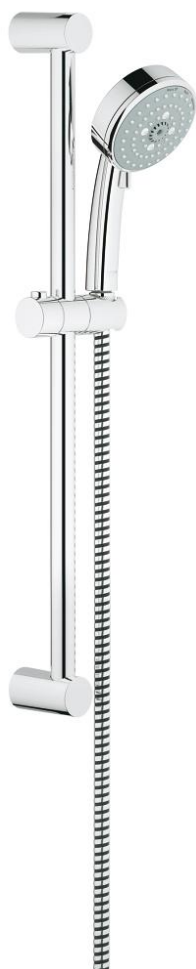

## 27 579 001 TEMPESTA COSMOPOLITAN 100 SET DE DOUCHE, 3 JETS

### DESCRIPTION DU PRODUIT

- Couleur: chromé
- constitué de :
  - Douche à main Tempesta Cosmopolitan 100 (27 574)
  - Barre de douche 600 mm (27 521)
  - - flexible Relexaflex 1750 mm (28 154)
  - GROHE EcoJoy limiteur de débit 9,5 l/min
  - GROHE DreamSpray : répartition uniforme du flux entre tous les diffuseurs
  - finition GROHE LongLife
  - GROHE SpeedClean : le calcaire disparaît en un tour de main
  - Inner WaterGuide - isolation intérieure pour la protection de la surface

## 27 579 001 TEMPESTA COSMOPOLITAN 100 SET DE DOUCHE, 3 JETS

**PIÈCES DE RECHANGE**, décembre 2012 – maintenant

1: Fixation murale (Numéro de commande 48095000)

2: Curseur (Numéro de commande 12140000)

3: Filtre (Numéro de commande 0700200M)

4: Cale d'épaisseur (Numéro de commande 48051000)\*

\* Accessoires optionels