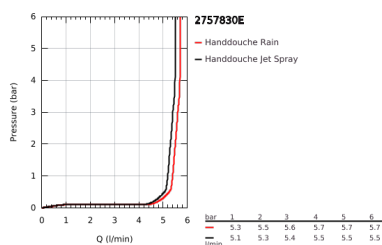

## 27 578 30E TEMPESTA CUBE 110 DOUCHESET 2 STRALEN

### PRODUCTOMSCHRIJVING

- Kleur: chroom
- bestaande uit:
  - handdouche Tempesta Cube 110 (27 571)
  - Straalsoorten: Rain, Jet
  - maximale doorstroming (bij 3 bar): 5.6 l/min
  - glijstang 600 mm (27 523)
  - Relaxflex-slang 1750 mm (28 154)
  - GROHE EcoJoy - extra efficiënt watergebruik, perfecte waterstraal
  - GROHE SmartSwitch - eenvoudig aan de knop draaien voor de gewenste straal
  - GROHE DreamSpray: optimaal straalpatroon
  - GROHE LongLife finish
  - Flexible Installation - verstelbare bovenste bevestiging voor bestaande boorgaten
  - verstelbare glijder (douchehouder draaien en glijden)
  - GROHE SpeedClean antikalksysteem
  - Inner WaterGuide - binnenisolatie voor oppervlaktebescherming
  - ShockProof siliconen ring voorkomt beschadiging bij vallen
  - geschikt voor doorstroomgeiser
- professionele versie