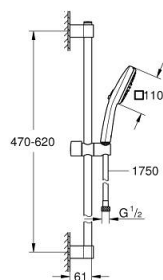

## 27 578 30E TEMPESTA CUBE 110 DOUCHESET 2 STRALEN

### PRODUCTOMSCHRIJVING

- Kleur: chroom
- bestaande uit:
  - handdouche Tempesta Cube 110 (27 571)
  - Straalsoorten: Rain, Jet
  - maximale doorstroming (bij 3 bar): 5.6 l/min
  - glijstang 600 mm (27 523)
  - Relaxflex-slang 1750 mm (28 154)
  - GROHE EcoJoy - extra efficiënt watergebruik, perfecte waterstraal
  - GROHE SmartSwitch - eenvoudig aan de knop draaien voor de gewenste straal
  - GROHE DreamSpray: optimaal straalpatroon
  - GROHE LongLife finish
  - Flexible Installation - verstelbare bovenste bevestiging voor bestaande boorgaten
  - verstelbare glijder (douchehouder draaien en glijden)
  - GROHE SpeedClean antikalksysteem
  - Inner WaterGuide - binnenisolatie voor oppervlaktebescherming
  - ShockProof siliconen ring voorkomt beschadiging bij vallen
  - geschikt voor doorstroomgeiser
- professionele versie