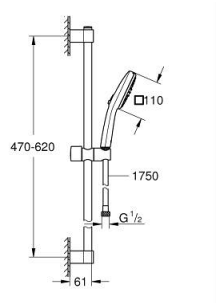

### DESCRIPTION DU PRODUIT

- Couleur: chromé
- constitué de :
- douche à main Tempesta Cube 110 (27 571)
- Types de jet : Rain, Jet
- débit maximum (à 3 bar) : 5,6 l/min
- Barre de douche 600 mm (27 523)
- - flexible Relexaflex 1750 mm (28 154)
- GROHE EcoJoy - utilisation très efficace de l'eau, écoulement parfait
- GROHE SmartSwitch - rotation aisée de la molette pour obtenir le jet de votre choix
- GROHE DreamSpray : répartition uniforme du flux entre tous les diffuseurs
- finition GROHE LongLife
- Flexible Installation : fixation supérieure réglable en hauteur pour ajustement sur des trous existants
- curseur réglable (support de douche pivotant et coulissant)
- GROHE SpeedClean : le calcaire disparaît en un tour de main
- Inner WaterGuide - isolation intérieure pour la protection de la surface
- ShockProof anneau en silicone évite les dommages en cas de chute
- convient pour les chauffe-eau instantanés
- édition professionnelle

### PIÈCES DE RECHANGE, avril 2020 – maintenant

1: Fixation murale (Numéro de commande 48607000)

2: Curseur (Numéro de commande 48609000)

3: Fixation murale (Numéro de commande 48608000)

4: Filtre (Numéro de commande 0700200M)

5: Cale d'épaisseur (Numéro de commande 48543001)\*

\* Accessoires optionels