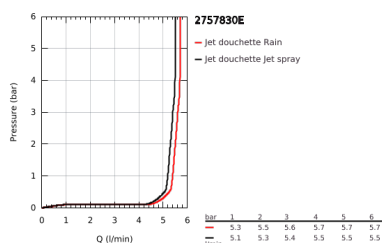

## 27 578 30E TEMPESTA CUBE 110 SET DE DOUCHE, 2 JETS

### DESCRIPTION DU PRODUIT

- Couleur: chromé
- constitué de :
- douche à main Tempesta Cube 110 (27 571)
- Types de jet : Rain, Jet
- débit maximum (à 3 bar) : 5,6 l/min
- Barre de douche 600 mm (27 523)
- - flexible Relexaflex 1750 mm (28 154)
- GROHE EcoJoy - utilisation très efficace de l'eau, écoulement parfait
- GROHE SmartSwitch - rotation aisée de la molette pour obtenir le jet de votre choix
- GROHE DreamSpray : répartition uniforme du flux entre tous les diffuseurs
- finition GROHE LongLife
- Flexible Installation : fixation supérieure réglable en hauteur pour ajustement sur des trous existants
- curseur réglable (support de douche pivotant et coulissant)
- GROHE SpeedClean : le calcaire disparaît en un tour de main
- Inner WaterGuide - isolation intérieure pour la protection de la surface
- ShockProof anneau en silicone évite les dommages en cas de chute
- convient pour les chauffe-eau instantanés
- édition professionnelle