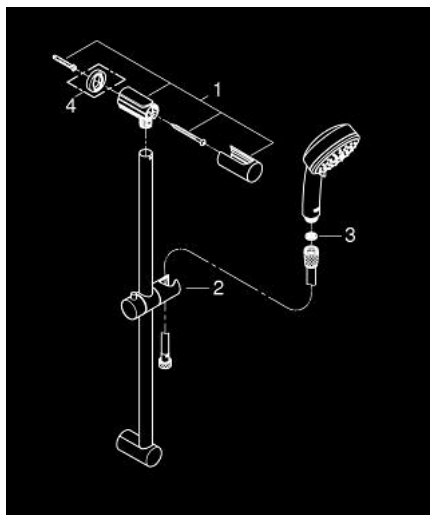

27 578 20E TEMPESTA COSMOPOLITAN 100 DOUCHESET 2 STRALEN

RESERVEONDERDELEN , maart 2017 – nu

1: Glijstanghouder (Bestelnummer 48092000)

2: Glijstuk (Bestelnummer 48093000)

3: Zeef (Bestelnummer 0700200M)

4: Opvulplaatje (Bestelnummer 48051000)*

* Optionele accessoires