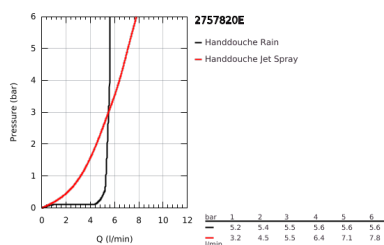

## 27 578 20E TEMPESTA COSMOPOLITAN 100 DOUCHESET 2 STRALEN

### PRODUCTOMSCHRIJVING

- Kleur: chroom
- bestaande uit:
  - handdouche Tempesta Cosmopolitan 100 (27 571 20E)
  - glijstang 600 mm (27 521)
  - Relaxflex-slang 1750 mm (28 154)
  - GROHE EcoJoy: maximale doorstroming: 5,7 l/min.
  - GROHE DreamSpray: optimaal straalpatroon
  - GROHE LongLife finish
  - GROHE SpeedClean antikalksysteem
  - Inner WaterGuide - binnenisolatie voor oppervlaktebescherming
- geschikt voor doorstroomgeiser