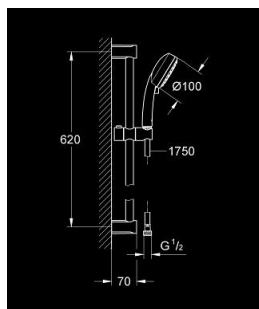

## 27 578 20E TEMPESTA COSMOPOLITAN 100 DOUCHESET 2 STRALEN

### PRODUCTOMSCHRIJVING

- Kleur: chroom
- bestaande uit:
  - handdouche Tempesta Cosmopolitan 100 (27 571 20E)
  - glijstang 600 mm (27 521)
  - Relaxflex-slang 1750 mm (28 154)
  - GROHE EcoJoy: maximale doorstroming: 5,7 l/min.
  - GROHE DreamSpray: optimaal straalpatroon
  - GROHE LongLife finish
  - GROHE SpeedClean antikalksysteem
  - Inner WaterGuide - binnenisolatie voor oppervlaktebescherming
- geschikt voor doorstroomgeiser