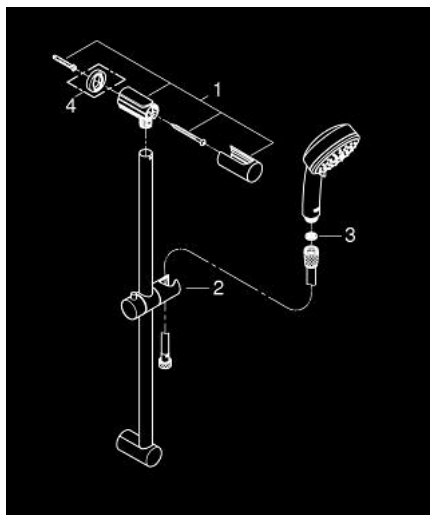

## 27 578 20E TEMPESTA COSMOPOLITAN 100 SET DE DOUCHE, 2 JETS

### DESCRIPTION DU PRODUIT

- Couleur: chromé
- constitué de :
  - Douchette Tempesta Cosmopolitan 100 (27 571 20E)
  - Barre de douche 600 mm (27 521)
  - - flexible Relexaflex 1750 mm (28 154)
  - GROHE EcoJoy: limiteur de débit 5,7 l/min
  - GROHE DreamSpray : répartition uniforme du flux entre tous les diffuseurs
  - finition GROHE LongLife
  - GROHE SpeedClean : le calcaire disparaît en un tour de main
  - Inner WaterGuide - isolation intérieure pour la protection de la surface
- convient pour les chauffe-eau instantanés

### PIÈCES DE RECHANGE, mars 2017 – maintenant

1: Fixation murale (Numéro de commande 48092000)

2: Curseur (Numéro de commande 48093000)

3: Filtre (Numéro de commande 0700200M)

4: Cale d'épaisseur (Numéro de commande 48051000)\*