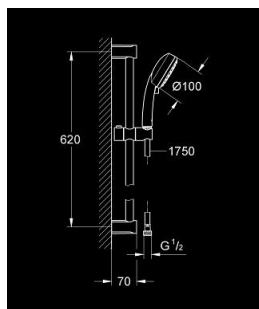

### DESCRIPTION DU PRODUIT

- Couleur: chromé
- constitué de :
  - Douchette Tempesta Cosmopolitan 100 (27 571 20E)
  - Barre de douche 600 mm (27 521)
  - - flexible Relexaflex 1750 mm (28 154)
  - GROHE EcoJoy: limiteur de débit 5,7 l/min
  - GROHE DreamSpray : répartition uniforme du flux entre tous les diffuseurs
  - finition GROHE LongLife
  - GROHE SpeedClean : le calcaire disparaît en un tour de main
  - Inner WaterGuide - isolation intérieure pour la protection de la surface
- convient pour les chauffe-eau instantanés

### PIÈCES DE RECHANGE, mars 2017 – maintenant

1: Fixation murale (Numéro de commande 48092000)

2: Curseur (Numéro de commande 48093000)

3: Filtre (Numéro de commande 0700200M)

4: Cale d'épaisseur (Numéro de commande 48051000)\*