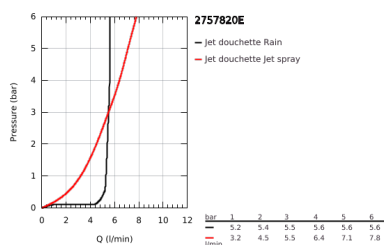

## 27 578 20E TEMPESTA COSMOPOLITAN 100 SET DE DOUCHE, 2 JETS

### DESCRIPTION DU PRODUIT

- Couleur: chromé
- constitué de :
  - Douchette Tempesta Cosmopolitan 100 (27 571 20E)
  - Barre de douche 600 mm (27 521)
  - - flexible Relexaflex 1750 mm (28 154)
  - GROHE EcoJoy: limiteur de débit 5,7 l/min
  - GROHE DreamSpray : répartition uniforme du flux entre tous les diffuseurs
  - finition GROHE LongLife
  - GROHE SpeedClean : le calcaire disparaît en un tour de main
  - Inner WaterGuide - isolation intérieure pour la protection de la surface
- convient pour les chauffe-eau instantanés