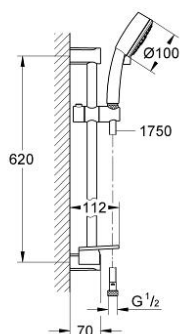

27 577 000 TEMPESTA COSMOPOLITAN 100 DOUCHESET 4 STRALEN

PRODUCTOMSCHRIJVING

- Kleur: chroom
- bestaande uit:
 - handdouche (27 575)
 - glijstang 600 mm (27 521)
 - Relaxflex-slang 1750 mm (28 154)
 - GROHE EasyReach zeepschaal (27 596)
- EcoJoy: maximale doorstroming 9,5 l/min.
- GROHE EcoJoy waterbesparende technologie
- GROHE DreamSpray: optimaal straalpatroon
- GROHE CoolTouch
- GROHE LongLife finish
- GROHE SpeedClean antikalksysteem
- Inner WaterGuide - binnenisolatie voor oppervlaktebescherming
- geschikt voor doorstroomgeiser

27 577 000 TEMPESTA COSMOPOLITAN 100 DOUCHESET 4 STRALEN

RESERVEONDERDELEN , augustus 2010 – nu

1: Glijstanghouder (Bestelnummer 48095000)

2: Glijstuk (Bestelnummer 12140000)

3: GROHE EasyReach zeepschaal (Bestelnummer 27596000)