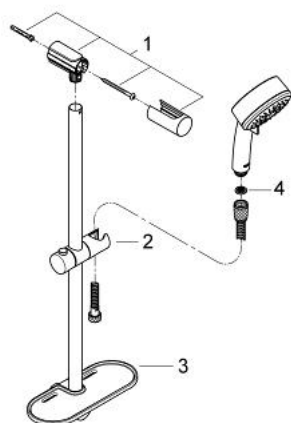

27 577 000 TEMPESTA COSMOPOLITAN 100 DOUCHESET 4 STRALEN

PRODUCTOMSCHRIJVING

- Kleur: chroom
- bestaande uit:
 - handdouche (27 575)
 - glijstang 600 mm (27 521)
 - Relaxflex-slang 1750 mm (28 154)
 - GROHE EasyReach zeepschaal (27 596)
- EcoJoy: maximale doorstroming 9,5 l/min.
- GROHE EcoJoy waterbesparende technologie
- GROHE DreamSpray: optimaal straalpatroon
- GROHE CoolTouch
- GROHE LongLife finish
- GROHE SpeedClean antikalksysteem
- Inner WaterGuide - binnenisolatie voor oppervlaktebescherming
- geschikt voor doorstroomgeiser

27 577 000 TEMPESTA COSMOPOLITAN 100 DOUCHESET 4 STRALEN

RESERVEONDERDELEN , augustus 2010 – nu

1: Glijstanghouder (Bestelnummer 48095000)

2: Glijstuk (Bestelnummer 12140000)

3: GROHE EasyReach zeepschaal (Bestelnummer 27596000)