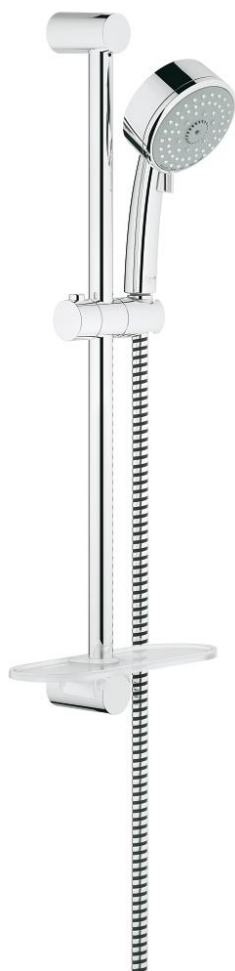

27 577 000 TEMPESTA COSMOPOLITAN 100 DOUCHESET 4 STRALEN

PRODUCTOMSCHRIJVING

- Kleur: chroom
- bestaande uit:
 - handdouche (27 575)
 - glijstang 600 mm (27 521)
 - Relaxflex-slang 1750 mm (28 154)
 - GROHE EasyReach zeepschaal (27 596)
- EcoJoy: maximale doorstroming 9,5 l/min.
- GROHE EcoJoy waterbesparende technologie
- GROHE DreamSpray: optimaal straalpatroon
- GROHE CoolTouch
- GROHE LongLife finish
- GROHE SpeedClean antikalksysteem
- Inner WaterGuide - binnenisolatie voor oppervlaktebescherming
- geschikt voor doorstroomgeiser

27 577 000 TEMPESTA COSMOPOLITAN 100 DOUCHESET 4 STRALEN

RESERVEONDERDELEN , augustus 2010 – nu

1: Glijstanghouder (Bestelnummer 48095000)

2: Glijstuk (Bestelnummer 12140000)

3: GROHE EasyReach zeepschaal (Bestelnummer 27596000)

4: Zeef (Bestelnummer 0700200M)