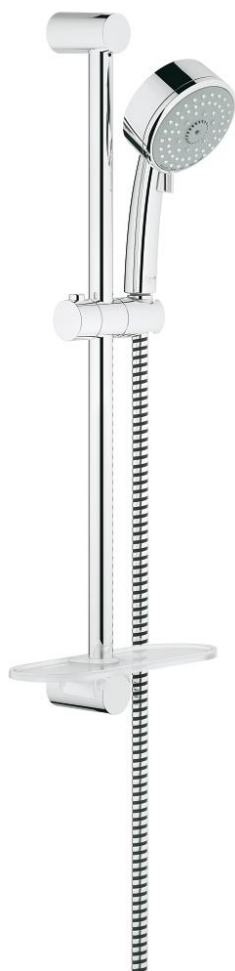

27 577 000 TEMPESTA COSMOPOLITAN 100 SET DE DOUCHE, 4 JETS

DESCRIPTION DU PRODUIT

- Couleur: chromé
- constitué de :
- douche à main (27 575)
- Barre de douche 600 mm (27 521)
- - flexible Relexaflex 1750 mm (28 154)
- GROHE EasyReach porte savon (27 596)
- EcoJoy: limiteur de débit 9,5 l/min
- GROHE EcoJoy technologie d'économie d'eau
- GROHE DreamSpray : répartition uniforme du flux entre tous les diffuseurs
- GROHE CoolTouch Le corps ne devient jamais plus chaud que l'eau mitigée
- finition GROHE LongLife
- GROHE SpeedClean : le calcaire disparaît en un tour de main
- Inner WaterGuide - isolation intérieure pour la protection de la surface
- convient pour les chauffe-eau instantanés

27 577 000 TEMPESTA COSMOPOLITAN 100 SET DE DOUCHE, 4 JETS

PIÈCES DE RECHANGE, août 2010 – maintenant

- 1: Fixation murale (Numéro de commande 48095000)
- 2: Curseur (Numéro de commande 12140000)
- 3: Tablette GROHE EasyReach (Numéro de commande 27596000)
- 4: Filtre (Numéro de commande 0700200M)