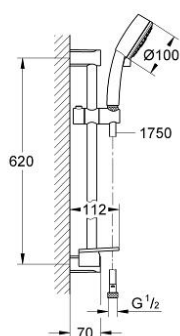

27 577 000 TEMPESTA COSMOPOLITAN 100 SET DE DOUCHE, 4 JETS

DESCRIPTION DU PRODUIT

- Couleur: chromé
- constitué de :
- douche à main (27 575)
- Barre de douche 600 mm (27 521)
- - flexible Relexaflex 1750 mm (28 154)
- GROHE EasyReach porte savon (27 596)
- EcoJoy: limiteur de débit 9,5 l/min
- GROHE EcoJoy technologie d'économie d'eau
- GROHE DreamSpray : répartition uniforme du flux entre tous les diffuseurs
- GROHE CoolTouch Le corps ne devient jamais plus chaud que l'eau mitigée
- finition GROHE LongLife
- GROHE SpeedClean : le calcaire disparaît en un tour de main
- Inner WaterGuide - isolation intérieure pour la protection de la surface
- convient pour les chauffe-eau instantanés

27 577 000 TEMPESTA COSMOPOLITAN 100 SET DE DOUCHE, 4 JETS

PIÈCES DE RECHANGE, août 2010 – maintenant

- 1: Fixation murale (Numéro de commande 48095000)
- 2: Curseur (Numéro de commande 12140000)
- 3: Tablette GROHE EasyReach (Numéro de commande 27596000)
- 4: Filtre (Numéro de commande 0700200M)