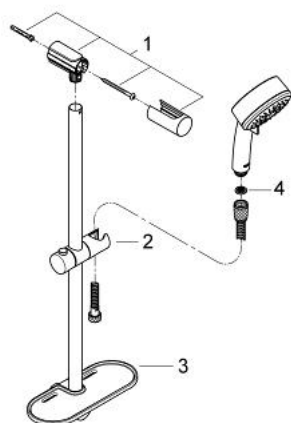

27 577 000 TEMPESTA COSMOPOLITAN 100 SET DE DOUCHE, 4 JETS

DESCRIPTION DU PRODUIT

- Couleur: chromé
- constitué de :
- douche à main (27 575)
- Barre de douche 600 mm (27 521)
- - flexible Relexaflex 1750 mm (28 154)
- GROHE EasyReach porte savon (27 596)
- EcoJoy: limiteur de débit 9,5 l/min
- GROHE EcoJoy technologie d'économie d'eau
- GROHE DreamSpray : répartition uniforme du flux entre tous les diffuseurs
- GROHE CoolTouch Le corps ne devient jamais plus chaud que l'eau mitigée
- finition GROHE LongLife
- GROHE SpeedClean : le calcaire disparaît en un tour de main
- Inner WaterGuide - isolation intérieure pour la protection de la surface
- convient pour les chauffe-eau instantanés

27 577 000 TEMPESTA COSMOPOLITAN 100 SET DE DOUCHE, 4 JETS

PIÈCES DE RECHANGE, août 2010 – maintenant

- 1: Fixation murale (Numéro de commande 48095000)
- 2: Curseur (Numéro de commande 12140000)
- 3: Tablette GROHE EasyReach (Numéro de commande 27596000)
- 4: Filtre (Numéro de commande 0700200M)