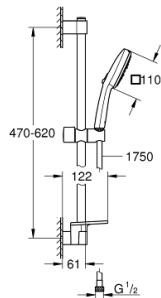

27 576 003 TEMPESTA CUBE 110 DOUCHESET 3 STRALEN

PRODUCTOMSCHRIJVING

- Kleur: chroom
- bestaande uit:
 - handdouche Tempesta Cube 110 (27 574)
 - Straalsoorten: Jet/Rain/Massage
 - maximaal doorstroming (bij 3 bar): 7,4 l/min
 - glijstang 600 mm (27 523)
 - Relaxaflex-slang 1750 mm (28 154)
 - GROHE EasyReach zeepschaal (26 770)
 - GROHE EcoJoy waterbesparende technologie
 - GROHE SmartSwitch - eenvoudig aan de knop draaien voor de gewenste straal
 - GROHE DreamSpray: optimaal straalpatroon
 - GROHE LongLife finish
 - Flexible Installation - verstelbare bovenste bevestiging voor bestaande boorgaten
 - verstelbare glijder (douchehouder draaien en glijden)
 - GROHE SpeedClean antikalksysteem
 - Inner WaterGuide - binnenisolatie voor oppervlaktebescherming
 - ShockProof siliconen ring voorkomt beschadiging bij vallen
 - geschikt voor doorstroomgeiser
- professionele versie

27 576 003 TEMPESTA CUBE 110 DOUCHESET 3 STRALEN

RESERVEONDERDELEN , november 2021 – nu

- 1: Glijstanghouder (Bestelnummer 48607000)
- 2: Glijstuk (Bestelnummer 48609000)
- 3: Glijstanghouder (Bestelnummer 48608000)
- 4: Zeef (Bestelnummer 0700200M)
- 5: GROHE EasyReach zeepschaal (Bestelnummer 26770001)
- 6: Opvulplaatje (Bestelnummer 48543001)*