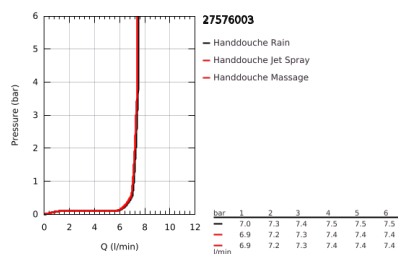

27 576 003 TEMPESTA CUBE 110 DOUCHESET 3 STRALEN

PRODUCTOMSCHRIJVING

- Kleur: chroom
- bestaande uit:
 - handdouche Tempesta Cube 110 (27 574)
 - Straalsoorten: Jet/Rain/Massage
 - maximaal doorstroming (bij 3 bar): 7,4 l/min
 - glijstang 600 mm (27 523)
 - Relaxaflex-slang 1750 mm (28 154)
 - GROHE EasyReach zeepschaal (26 770)
 - GROHE EcoJoy waterbesparende technologie
 - GROHE SmartSwitch - eenvoudig aan de knop draaien voor de gewenste straal
 - GROHE DreamSpray: optimaal straalpatroon
 - GROHE LongLife finish
 - Flexible Installation - verstelbare bovenste bevestiging voor bestaande boorgaten
 - verstelbare glijder (douchehouder draaien en glijden)
 - GROHE SpeedClean antikalksysteem
 - Inner WaterGuide - binnenisolatie voor oppervlaktebescherming
 - ShockProof siliconen ring voorkomt beschadiging bij vallen
 - geschikt voor doorstroomgeiser
- professionele versie