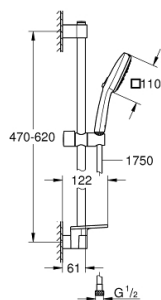

27 576 003 TEMPESTA CUBE 110 SET DE DOUCHE, 3 JETS

DESCRIPTION DU PRODUIT

- Couleur: chromé
- constitué de :
 - douche à main Tempesta Cube 110 (27 574)
 - 3 jets : massant, concentré, pluie
 - débit maximum (à 3 bar) : 7,4 l/min
 - Barre de douche 600 mm (27 523)
 - - flexible Relexaflex 1750 mm (28 154)
 - GROHE EasyReach porte-savon (26 770)
 - GROHE EcoJoy technologie d'économie d'eau
 - GROHE SmartSwitch - rotation aisée de la molette pour obtenir le jet de votre choix
 - GROHE DreamSpray : répartition uniforme du flux entre tous les diffuseurs
- finition GROHE LongLife
- Flexible Installation : fixation supérieure réglable en hauteur pour ajustement sur des trous existants
- curseur réglable (support de douche pivotant et coulissant)
- GROHE SpeedClean : le calcaire disparaît en un tour de main
- Inner WaterGuide - isolation intérieure pour la protection de la surface
- ShockProof anneau en silicone évite les dommages en cas de chute
- convient pour les chauffe-eau instantanés
- édition professionnelle

27 576 003 TEMPESTA CUBE 110 SET DE DOUCHE, 3 JETS

PIÈCES DE RECHANGE, novembre 2021 – maintenant

- 1: Fixation murale (Numéro de commande 48607000)
- 2: Curseur (Numéro de commande 48609000)
- 3: Fixation murale (Numéro de commande 48608000)
- 4: Filtre (Numéro de commande 0700200M)
- 5: Tablette GROHE EasyReach (Numéro de commande 26770001)
- 6: Cale d'épaisseur (Numéro de commande 48543001)*