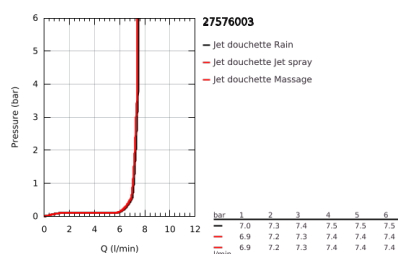

27 576 003 TEMPESTA CUBE 110 SET DE DOUCHE, 3 JETS

DESCRIPTION DU PRODUIT

- Couleur: chromé
- constitué de :
 - douche à main Tempesta Cube 110 (27 574)
 - 3 jets : massant, concentré, pluie
 - débit maximum (à 3 bar) : 7,4 l/min
 - Barre de douche 600 mm (27 523)
 - - flexible Relexaflex 1750 mm (28 154)
 - GROHE EasyReach porte-savon (26 770)
 - GROHE EcoJoy technologie d'économie d'eau
 - GROHE SmartSwitch - rotation aisée de la molette pour obtenir le jet de votre choix
 - GROHE DreamSpray : répartition uniforme du flux entre tous les diffuseurs
- finition GROHE LongLife
- Flexible Installation : fixation supérieure réglable en hauteur pour ajustement sur des trous existants
- curseur réglable (support de douche pivotant et coulissant)
- GROHE SpeedClean : le calcaire disparaît en un tour de main
- Inner WaterGuide - isolation intérieure pour la protection de la surface
- ShockProof anneau en silicone évite les dommages en cas de chute
- convient pour les chauffe-eau instantanés
- édition professionnelle

27 576 003 TEMPESTA CUBE 110 SET DE DOUCHE, 3 JETS

PIÈCES DE RECHANGE, novembre 2021 – maintenant

- 1: Fixation murale (Numéro de commande 48607000)
- 2: Curseur (Numéro de commande 48609000)
- 3: Fixation murale (Numéro de commande 48608000)
- 4: Filtre (Numéro de commande 0700200M)
- 5: Tablette GROHE EasyReach (Numéro de commande 26770001)
- 6: Cale d'épaisseur (Numéro de commande 48543001)*