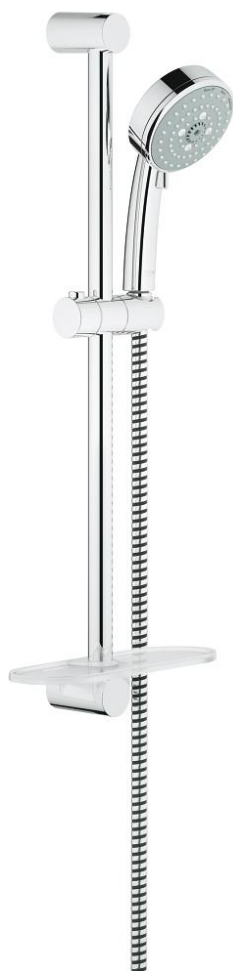

27 576 001 TEMPESTA COSMOPOLITAN 100 DOUCHESET 3 STRALEN

PRODUCTOMSCHRIJVING

- Kleur: chroom
- bestaande uit:
 - handdouche Tempesta Cosmopolitan 100 (27 574)
 - Douchestang 600 mm
 - Relaxflex-slang 1750 mm (28 154)
 - GROHE EasyReach zeepschaal (27 596)
 - GROHE EcoJoy maximale doorstroming 9,5 l/min
 - GROHE DreamSpray: optimaal straalpatroon
 - GROHE LongLife finish
 - GROHE SpeedClean antikalksysteem
 - Inner WaterGuide - binnenisolatie voor oppervlaktebescherming