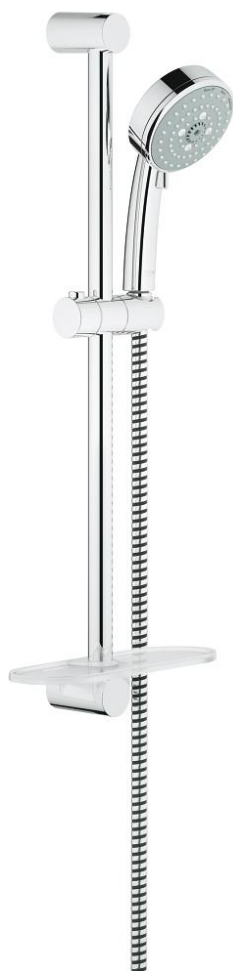

27 576 001 TEMPESTA COSMOPOLITAN 100 SET DE DOUCHE, 3 JETS

DESCRIPTION DU PRODUIT

- Couleur: chromé
- constitué de :
 - Douche à main Tempesta Cosmopolitan 100 (27 574)
 - Barre de douche 600 mm
 - - flexible Relexaflex 1750 mm (28 154)
 - GROHE EasyReach porte savon (27 596)
 - GROHE EcoJoy limiteur de débit 9,5 l/min
 - GROHE DreamSpray : répartition uniforme du flux entre tous les diffuseurs
 - finition GROHE LongLife
 - GROHE SpeedClean : le calcaire disparaît en un tour de main
 - Inner WaterGuide - isolation intérieure pour la protection de la surface