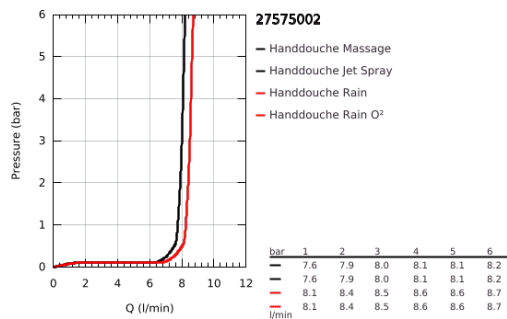

27 575 002 TEMPESTA COSMOPOLITAN 100 HANDDOUCHE 4 STRALEN

PRODUCTOMSCHRIJVING

- Kleur: chroom
- Straalsoorten: GROHE Rain O², Rain, Massage, Jet
- GROHE EcoJoy maximale doorstroming 9,5 l/min
- GROHE DreamSpray: optimaal straalpatroon
- GROHE LongLife finish
- GROHE SpeedClean antikalksysteem
- Inner WaterGuide - binnenisolatie voor oppervlaktebescherming
- geschikt voor doorstroomgeiser

27 575 002 **TEMPESTA COSMOPOLITAN 100 HANDDOUCHE 4 STRALEN**

RESERVEONDERDELEN , maart 2017 – nu

1: Zeef (Bestelnummer 0700200M)