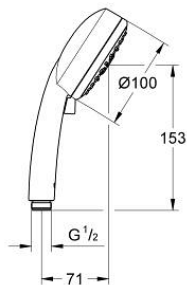

27 575 002 TEMPESTA COSMOPOLITAN 100 HANDDOUCHE 4 STRALEN

PRODUCTOMSCHRIJVING

- Kleur: chroom
- Straalsoorten: GROHE Rain O², Rain, Massage, Jet
- GROHE EcoJoy maximale doorstroming 9,5 l/min
- GROHE DreamSpray: optimaal straalpatroon
- GROHE LongLife finish
- GROHE SpeedClean antikalksysteem
- Inner WaterGuide - binnenisolatie voor oppervlaktebescherming
- geschikt voor doorstroomgeiser

27 575 002 **TEMPESTA COSMOPOLITAN 100 HANDDOUCHE 4 STRALEN**

RESERVEONDERDELEN , maart 2017 – nu

1: Zeef (Bestelnummer 0700200M)