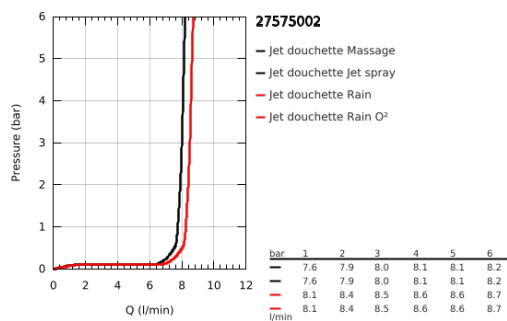

27 575 002 TEMPESTA COSMOPOLITAN 100 DOUCHE À MAIN 4 JETS

DESCRIPTION DU PRODUIT

- Couleur: chromé
- Types de jet : GROHE Rain O², Rain, Massage, Jet
- GROHE EcoJoy limiteur de débit 9,5 l/min
- GROHE DreamSpray : répartition uniforme du flux entre tous les diffuseurs
- finition GROHE LongLife
- GROHE SpeedClean : le calcaire disparaît en un tour de main
- Inner WaterGuide - isolation intérieure pour la protection de la surface
- convient pour les chauffe-eau instantanés

27 575 002 TEMPESTA COSMOPOLITAN 100 DOUCHE À MAIN 4 JETS

PIÈCES DE RECHANGE, mars 2017 – maintenant

1: Filtre (Numéro de commande 0700200M)