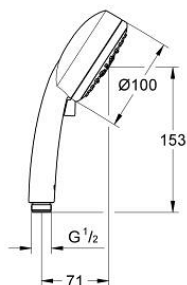

27 575 002 TEMPESTA COSMOPOLITAN 100 DOUCHE À MAIN 4 JETS

DESCRIPTION DU PRODUIT

- Couleur: chromé
- Types de jet : GROHE Rain O², Rain, Massage, Jet
- GROHE EcoJoy limiteur de débit 9,5 l/min
- GROHE DreamSpray : répartition uniforme du flux entre tous les diffuseurs
- finition GROHE LongLife
- GROHE SpeedClean : le calcaire disparaît en un tour de main
- Inner WaterGuide - isolation intérieure pour la protection de la surface
- convient pour les chauffe-eau instantanés

27 575 002 TEMPESTA COSMOPOLITAN 100 DOUCHE À MAIN 4 JETS

PIÈCES DE RECHANGE, mars 2017 – maintenant

1: Filtre (Numéro de commande 0700200M)