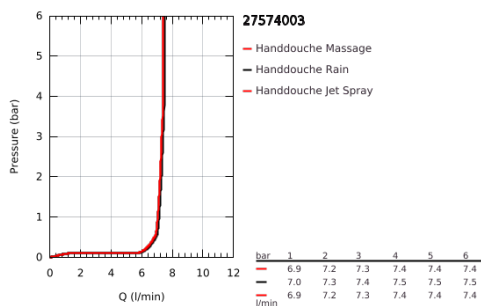

## 27 574 003 TEMPESTA CUBE 110 HANDDOUCHE 3 STRALEN

### PRODUCTOMSCHRIJVING

- Kleur: chroom
  - Straalsoorten: Rain, Jet, Massage
  - maximaal doorstroming (bij 3 bar): 7,4 l/min
  - GROHE EcoJoy waterbesparende technologie
  - GROHE SmartSwitch - eenvoudig aan de knop draaien voor de gewenste straal
  - GROHE DreamSpray: optimaal straalpatroon
  - GROHE LongLife finish
  - GROHE SpeedClean antikalksysteem
  - Inner WaterGuide - binnenisolatie voor oppervlaktebescherming
  - ShockProof siliconen ring voorkomt beschadiging bij vallen
  - universele bevestiging, passend voor alle standaard doucheslangen
  - minimum aangeraden druk 1,0 bar
  - geschikt voor doorstroomgeiser
- 
- professionele versie