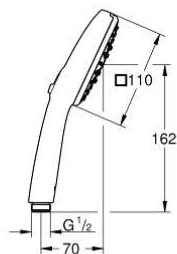

## 27 574 003 TEMPESTA CUBE 110 HANDDOUCHE 3 STRALEN

### PRODUCTOMSCHRIJVING

- Kleur: chroom
  - Straalsoorten: Rain, Jet, Massage
  - maximaal doorstroming (bij 3 bar): 7,4 l/min
  - GROHE EcoJoy waterbesparende technologie
  - GROHE SmartSwitch - eenvoudig aan de knop draaien voor de gewenste straal
  - GROHE DreamSpray: optimaal straalpatroon
  - GROHE LongLife finish
  - GROHE SpeedClean antikalksysteem
  - Inner WaterGuide - binnenisolatie voor oppervlaktebescherming
  - ShockProof siliconen ring voorkomt beschadiging bij vallen
  - universele bevestiging, passend voor alle standaard doucheslangen
  - minimum aangeraden druk 1,0 bar
  - geschikt voor doorstroomgeiser
- 
- professionele versie