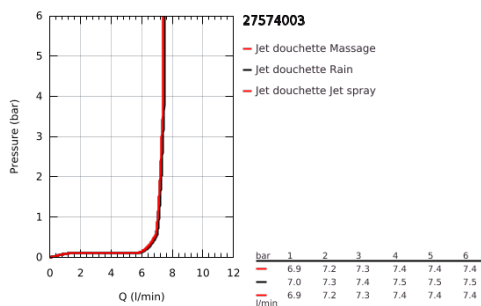

## 27 574 003 TEMPESTA CUBE 110 DOUCHE À MAIN 3 JETS

### DESCRIPTION DU PRODUIT

- Couleur: chromé
- Types de jet : Rain, Jet, Massage
- débit maximum (à 3 bar) : 7,4 l/min
- GROHE EcoJoy technologie d'économie d'eau
- GROHE SmartSwitch - rotation aisée de la molette pour obtenir le jet de votre choix
- GROHE DreamSpray : répartition uniforme du flux entre tous les diffuseurs
- finition GROHE LongLife
- GROHE SpeedClean : le calcaire disparaît en un tour de main
- Inner WaterGuide - isolation intérieure pour la protection de la surface
- ShockProof anneau en silicone évite les dommages en cas de chute
- système de montage universel, s'adaptant à tous les flexibles de douche standard
- pression minimale recommandée 1,0 bar
- convient pour les chauffe-eau instantanés
- édition professionnelle