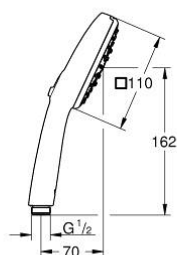

## 27 574 003 TEMPESTA CUBE 110 DOUCHE À MAIN 3 JETS

### DESCRIPTION DU PRODUIT

- Couleur: chromé
- Types de jet : Rain, Jet, Massage
- débit maximum (à 3 bar) : 7,4 l/min
- GROHE EcoJoy technologie d'économie d'eau
- GROHE SmartSwitch - rotation aisée de la molette pour obtenir le jet de votre choix
- GROHE DreamSpray : répartition uniforme du flux entre tous les diffuseurs
- finition GROHE LongLife
- GROHE SpeedClean : le calcaire disparaît en un tour de main
- Inner WaterGuide - isolation intérieure pour la protection de la surface
- ShockProof anneau en silicone évite les dommages en cas de chute
- système de montage universel, s'adaptant à tous les flexibles de douche standard
- pression minimale recommandée 1,0 bar
- convient pour les chauffe-eau instantanés
- édition professionnelle

## 27 574 003 TEMPESTA CUBE 110 DOUCHE À MAIN 3 JETS

**PIÈCES DE RECHANGE**, juillet 2021 – maintenant

1: Filtre (Numéro de commande 0700200M)