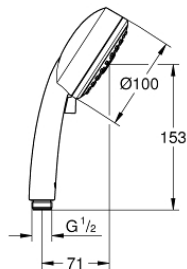

27 574 002 TEMPESTA COSMOPOLITAN 100 HANDDOUCHE 3 STRALEN

PRODUCTOMSCHRIJVING

- Kleur: chroom
- Straalsoorten: GROHE Rain O², Rain, Massage
- GROHE EcoJoy maximale doorstroming 9,5 l/min
- GROHE DreamSpray: optimaal straalpatroon
- GROHE LongLife finish
- GROHE SpeedClean antikalksysteem
- Inner WaterGuide - binnenisolatie voor oppervlaktebescherming