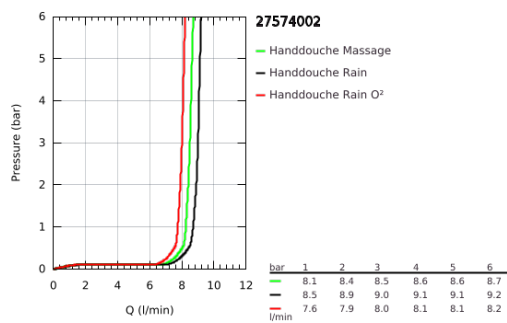

27 574 002 TEMPESTA COSMOPOLITAN 100 HANDDOUCHE 3 STRALEN

PRODUCTOMSCHRIJVING

- Kleur: chroom
- Straalsoorten: GROHE Rain O², Rain, Massage
- GROHE EcoJoy maximale doorstroming 9,5 l/min
- GROHE DreamSpray: optimaal straalpatroon
- GROHE LongLife finish
- GROHE SpeedClean antikalksysteem
- Inner WaterGuide - binnenisolatie voor oppervlaktebescherming

Pure Freude
an Wasser

27 574 002 TEMPESTA COSMOPOLITAN 100 HANDDOUCHE 3 STRALEN

RESERVEONDERDELEN , maart 2017 – nu

1: Zeef (Bestelnummer 0700200M)