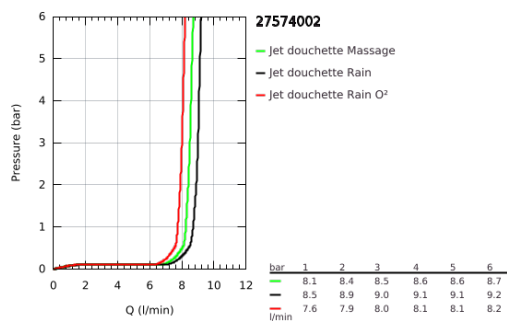

## 27 574 002 TEMPESTA COSMOPOLITAN 100 DOUCHE À MAIN 3 JETS

### DESCRIPTION DU PRODUIT

- Couleur: chromé
- Types de jet : GROHE Rain O<sup>2</sup>, Rain, Massage
- GROHE EcoJoy limiteur de débit 9,5 l/min
- GROHE DreamSpray : répartition uniforme du flux entre tous les diffuseurs
- finition GROHE LongLife
- GROHE SpeedClean : le calcaire disparaît en un tour de main
- Inner WaterGuide - isolation intérieure pour la protection de la surface