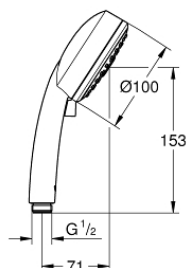

27 574 002 TEMPESTA COSMOPOLITAN 100 DOUCHE À MAIN 3 JETS

DESCRIPTION DU PRODUIT

- Couleur: chromé
- Types de jet : GROHE Rain O², Rain, Massage
- GROHE EcoJoy limiteur de débit 9,5 l/min
- GROHE DreamSpray : répartition uniforme du flux entre tous les diffuseurs
- finition GROHE LongLife
- GROHE SpeedClean : le calcaire disparaît en un tour de main
- Inner WaterGuide - isolation intérieure pour la protection de la surface