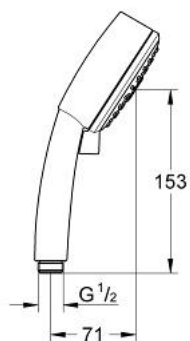

27 574 000 TEMPESTA COSMOPOLITAN 100 HANDDOUCHE 3 STRALEN

PRODUCTOMSCHRIJVING

- Kleur: chroom
- Straalsoorten: GROHE Rain O², Rain, Massage
- EcoJoy: maximale doorstroming 9,5 l/min.
- GROHE EcoJoy waterbesparende technologie
- GROHE DreamSpray: optimaal straalpatroon
- GROHE CoolTouch
- GROHE LongLife finish
- GROHE SpeedClean antikalksysteem
- Inner WaterGuide - binnenisolatie voor oppervlaktebescherming
- geschikt voor doorstroomgeiser
- universele bevestiging, passend voor alle standaard doucheslangen