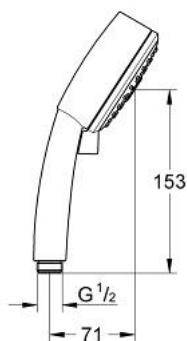

### DESCRIPTION DU PRODUIT

- Couleur: chromé
- Types de jet : GROHE Rain O<sup>2</sup>, Rain, Massage
- EcoJoy: limiteur de débit 9,5 l/min
- GROHE EcoJoy technologie d'économie d'eau
- GROHE DreamSpray : répartition uniforme du flux entre tous les diffuseurs
- GROHE CoolTouch Le corps ne devient jamais plus chaud que l'eau mitigée
- finition GROHE LongLife
- GROHE SpeedClean : le calcaire disparaît en un tour de main
- Inner WaterGuide - isolation intérieure pour la protection de la surface
- convient pour les chauffe-eau instantanés
- système de montage universel, s'adaptant à tous les flexibles de douche standard