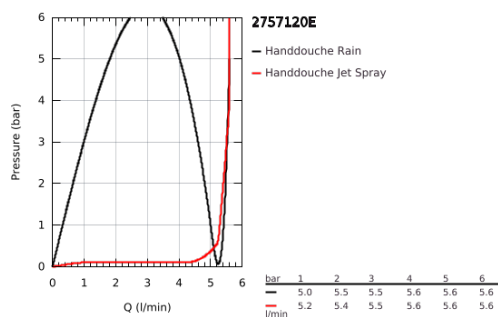

27 571 20E TEMPESTA COSMOPOLITAN 100 HANDDOUCHE 2 STRALEN

PRODUCTOMSCHRIJVING

- Kleur: chroom
- Straalsoorten: Rain, Jet
- maximaal debiet (bij 3 bar): 5,7 l/min
- GROHE DreamSpray: optimaal straalpatroon
- GROHE LongLife finish
- GROHE SpeedClean antikalksysteem
- Inner WaterGuide - binnenisolatie voor oppervlaktebescherming
- universele bevestiging, passend voor alle standaard doucheslangen
- geschikt voor doorstroomgeiser

27 571 20E TEMPESTA COSMOPOLITAN 100 HANDDOUCHE 2 STRALEN

RESERVEONDERDELEN , maart 2017 – nu

1: Zeef (Bestelnummer 0700200M)