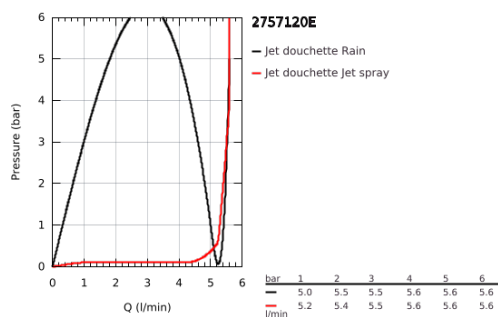

## 27 571 20E TEMPESTA COSMOPOLITAN 100 DOUCHE À MAIN 2 JETS

### DESCRIPTION DU PRODUIT

- Couleur: chromé
- Types de jet : Rain, Jet
- débit maximal (à 3 bars) : 5,7 l/min
- GROHE DreamSpray : répartition uniforme du flux entre tous les diffuseurs
- finition GROHE LongLife
- GROHE SpeedClean : le calcaire disparaît en un tour de main
- Inner WaterGuide - isolation intérieure pour la protection de la surface
- système de montage universel, s'adaptant à tous les flexibles de douche standard
- convient pour les chauffe-eau instantanés

## 27 571 20E TEMPESTA COSMOPOLITAN 100 DOUCHE À MAIN 2 JETS

**PIÈCES DE RECHANGE**, mars 2017 – maintenant

1: Filtre (Numéro de commande 0700200M)