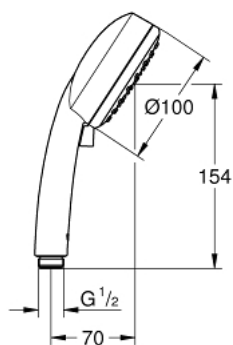

27 571 10E TEMPESTA COSMOPOLITAN 100 HANDDOUCHE 2 STRALEN

PRODUCTOMSCHRIJVING

- Kleur: chroom
- Straalsoorten: Rain, Jet
- GROHE EcoJoy: maximale doorstroming: 5,7 l/min.
- GROHE DreamSpray: optimaal straalpatroon
- GROHE LongLife finish
- GROHE SpeedClean antikalksysteem
- Inner WaterGuide - binnenisolatie voor oppervlaktebescherming
- universele bevestiging, passend voor alle standaard doucheslangen
- geschikt voor doorstroomgeiser

27 571 10E TEMPESTA COSMOPOLITAN 100 HANDDOUCHE 2 STRALEN

RESERVEONDERDELEN , december 2012 – nu

1: Zeef (Bestelnummer 0700200M)