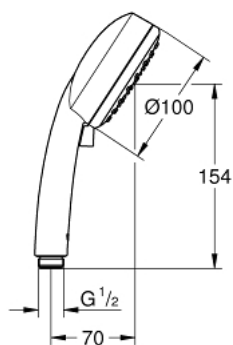

27 571 10E TEMPESTA COSMOPOLITAN 100 DOUCHE À MAIN 2 JETS

DESCRIPTION DU PRODUIT

- Couleur: chromé
- Types de jet : Rain, Jet
- GROHE EcoJoy: limiteur de débit 5,7 l/min
- GROHE DreamSpray : répartition uniforme du flux entre tous les diffuseurs
- finition GROHE LongLife
- GROHE SpeedClean : le calcaire disparaît en un tour de main
- Inner WaterGuide - isolation intérieure pour la protection de la surface
- système de montage universel, s'adaptant à tous les flexibles de douche standard
- convient pour les chauffe-eau instantanés

27 571 10E TEMPESTA COSMOPOLITAN 100 DOUCHE À MAIN 2 JETS

PIÈCES DE RECHANGE, décembre 2012 – maintenant

1: Filtre (Numéro de commande 0700200M)