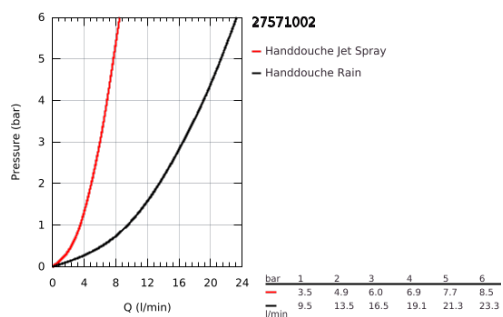

27 571 002 TEMPESTA COSMOPOLITAN 100 HANDDOUCHE 2 STRALEN

PRODUCTOMSCHRIJVING

- Kleur: chroom
- Straalsoorten: Rain, Jet
- GROHE DreamSpray: optimaal straalpatroon
- GROHE LongLife finish
- GROHE SpeedClean antikalksysteem
- Inner WaterGuide - binnenisolatie voor oppervlaktebescherming
- universele bevestiging, passend voor alle standaard doucheslangen
- geschikt voor doorstroomgeiser

27 571 002 **TEMPESTA COSMOPOLITAN 100 HANDDOUCHE 2 STRALEN**

RESERVEONDERDELEN , maart 2017 – nu

1: Zeef (Bestelnummer 0700200M)