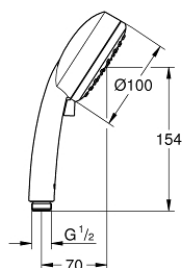

27 571 002 TEMPESTA COSMOPOLITAN 100 HANDDOUCHE 2 STRALEN

PRODUCTOMSCHRIJVING

- Kleur: chroom
- Straalsoorten: Rain, Jet
- GROHE DreamSpray: optimaal straalpatroon
- GROHE LongLife finish
- GROHE SpeedClean antikalksysteem
- Inner WaterGuide - binnenisolatie voor oppervlaktebescherming
- universele bevestiging, passend voor alle standaard doucheslangen
- geschikt voor doorstroomgeiser

27 571 002 **TEMPESTA COSMOPOLITAN 100 HANDDOUCHE 2 STRALEN**

RESERVEONDERDELEN , maart 2017 – nu

1: Zeef (Bestelnummer 0700200M)